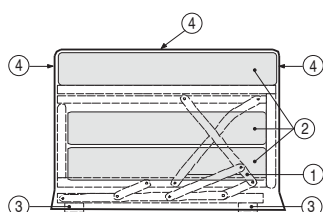

POUF MAGIC / POUF MAGIC

SCHEMA PRODOTTO / PRODUCT SHEET

COMPONENTI COMPONENTS

MATERIALI MATERIALS

Meccanismo:
Mechanism:

(1) Metallico con rete elettrosaldata.
(1) In metal, with electrically welded bedspring.

CONSUMO TESSUTO in metri lineari (rotolo h.140 cm)

FABRIC USE in lineal meters (roll h.140 cm)

2,3m

Dimensioni / Dimensions