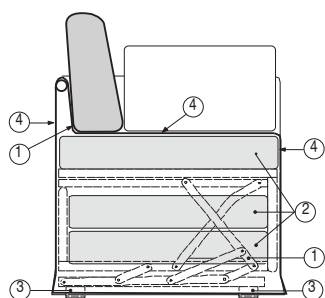

POLTRONCINA MAGIC / MAGIC ARMCHAIR

SCHEDA PRODOTTO / PRODUCT SHEET

COMPONENTI

COMPONENTI

Meccanismo

Mechanism:

Imbottitura struttura:

Upholstery:

Piedini

Feet:

Rivestimento

Covering:

MATERIALI

MATERIALI

(1) Metallico con rete elettrosaldata

(1) In metal, with electrically welded bedspring.

Materasso in espanso cm. 195x75x10

CONSUMO TESSUTO in metri lineari (rotolo h.140 cm)

CONSUMO TESSUTO in metri lineari (rotolo h.140 cm)

5m

Dimensioni / Dimensions

H. seduta cm. 44
Seat height cm 44

P. utile seduta cm. 50
Usable seat depth cm 50