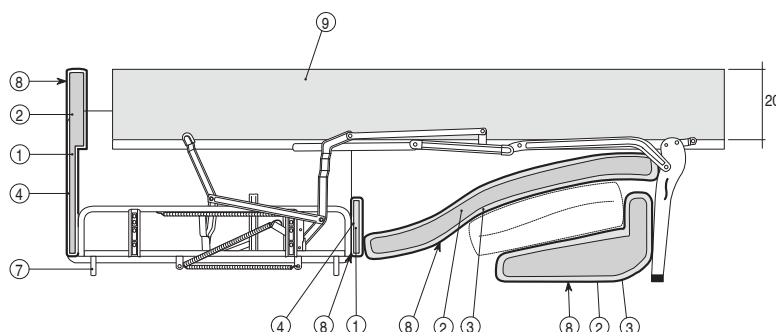

DIVANO DENVER / DENVER SOFA

SCHEDA PRODOTTO / PRODUCT SHEET

COMPONENTI COMPONENTS

MATERIALI MATERIALS

Struttura: <i>Structure:</i>	(1) Legno – agglomerato di legno – fibra di legno. (1) Wood – wood agglomerate – wood fiber.
Imbottitura struttura: <i>Upholstery:</i>	(2) Poliuretano espanso. (3) Fibra. (4) Vellutino accoppiato. (10) Schienali in misto piuma. (2) Expanded polyurethane. (3) Fiber. (4) Coupled velvet. (10) Back pillow in mixed feather.
Molleggio: <i>Springing:</i>	(5) Cinghie elastiche. (5) Elastic springs.
Meccanismo: <i>Mechanism:</i>	(6) Rete elettrosaldata verniciata a polveri epossidiche. (9) Materasso espanso. (6) Electro-welded bedspring. (9) Foam mattress.
Piedini: <i>Feet:</i>	(7) piede PVC H. cm. 8 nero (visibile H. 5). (7) 8-cm high in black PVC (visible H. 5).
Rivestimento: <i>Covering:</i>	(8) Tessuto – ecopelle, sfoderabile. (8) Fabric – synthetic leather, removable. Per tessuti disponibili clicca qui . Su richiesta è possibile realizzare il rivestimento del divano con tessuto cliente. Per maggiori informazioni consultare il proprio rivenditore. For available fabrics click here . By request it's possible to realize the sofa covering with the client's fabric. For major informations please ask your proper dealer.
Materasso: <i>Mattress:</i>	(9) Materasso espanso trapuntato B-confort H.20 cm., densità 28. (9) Foam quilted mattress B-confort H.20 cm., densità 28.
Note: <i>Notes:</i>	Con contenitore guanciaie all'interno dello schienale. with pillows container inside the backrest pillow

Dimensioni / Dimensions

P. utile seduta cm. 54
Usable seat depth cm 54

H. seduta cm. 50
Seat height cm 50

DIVANO DENVER / DENVER SOFA

Modularità / Modularity