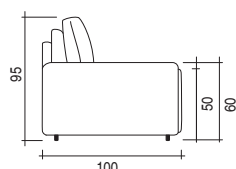

DIVANO DENVER / DENVER SOFA

SCHEDA PRODOTTO / PRODUCT SHEET

COMPONENTI COMPONENTS

MATERIALI MATERIALS

Struttura: <i>Structure:</i>	(1) Legno – agglomerato di legno – fibra di legno. (1) Wood – wood agglomerate – wood fiber.
Imbottitura struttura: <i>Upholstery:</i>	(2) Poliuretano espanso. (3) Fibra. (4) Vellutino accoppiato. (10) Schienali in misto piuma. (2) Expanded polyurethane. (3) Fiber. (4) Coupled velvet. (10) Back pillow in mixed feather.
Molleggio: <i>Springing:</i>	(5) Cinghie elastiche. (5) Elastic springs.
Meccanismo: <i>Mechanism:</i>	(6) Rete elettrosaldata verniciata a polveri epossidiche. (9) Materasso espanso. (6) Electro-welded bedspring. (9) Foam mattress.
Piedini: <i>Feet:</i>	(7) piede PVC H. cm. 8 nero (visibile H. 5). (7) 8-cm high in black PVC (visible H. 5).
Rivestimento: <i>Covering:</i>	(8) Tessuto – ecopelle, sfoderabile. (8) Fabric – synthetic leather, removable. Per tessuti disponibili clicca qui . Su richiesta è possibile realizzare il rivestimento del divano con tessuto cliente. Per maggiori informazioni consultare il proprio rivenditore. For available fabrics click here . By request it's possible to realize the sofa covering with the client's fabric. For major informations please ask your proper dealer.
Materasso: <i>Mattress:</i>	(9) Materasso espanso trapuntato B-confort H.20 cm., densità 28. (9) Foam quilted mattress B-confort H.20 cm., densità 28.
Note: <i>Notes:</i>	Con contenitore guanciaie all'interno dello schienale. with pillows container inside the backrest pillow

Dimensioni / Dimensions

P. utile seduta cm. 54
Usable seat depth cm 54

H. seduta cm. 50
Seat height cm 50

DIVANO DENVER / DENVER SOFA

Modularità / Modularity