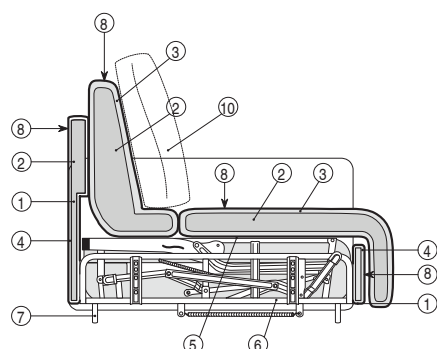

DIVANO DENVER / DENVER SOFA

SCHEDA PRODOTTO / PRODUCT SHEET

COMPONENTI COMPONENTS

MATERIALI MATERIALS

Struttura: <i>Structure:</i>	(1) Legno – agglomerato di legno – fibra di legno. (1) Wood – wood agglomerate – wood fiber.
Imbottitura struttura: <i>Upholstery:</i>	(2) Poliuretano espanso. (3) Fibra. (4) Vellutino accoppiato. (10) Schienali in misto piuma. (2) Expanded polyurethane. (3) Fiber. (4) Coupled velvet. (10) Back pillow in mixed feather.
Molleggio: <i>Springing:</i>	(5) Cinghie elastiche. (5) Elastic springs.
Meccanismo: <i>Mechanism:</i>	(6) Rete elettrosaldata verniciata a polveri epossidiche. (9) Materasso espanso. (6) Electro-welded bedspring. (9) Foam mattress.
Piedini: <i>Feet:</i>	(7) piede PVC H. cm. 8 nero (visibile H. 5). (7) 8-cm high in black PVC (visible H. 5).
Rivestimento: <i>Covering:</i>	(8) Tessuto – ecopelle, sfoderabile. (8) Fabric – synthetic leather, removable. Per tessuti disponibili clicca qui . Su richiesta è possibile realizzare il rivestimento del divano con tessuto cliente. Per maggiori informazioni consultare il proprio rivenditore. For available fabrics click here . By request it's possible to realize the sofa covering with the client's fabric. For major informations please ask your proper dealer.
Materasso: <i>Mattress:</i>	(9) Materasso espanso trapuntato B-confort H.20 cm., densità 28. (9) Foam quilted mattress B-confort H.20 cm., densità 28.
Note: <i>Notes:</i>	Con contenitore guanciaie all'interno dello schienale. with pillows container inside the backrest pillow

Dimensioni / Dimensions

P. utile seduta cm. 54
Usable seat depth cm 54

H. seduta cm. 50
Seat height cm 50

DIVANO DENVER / DENVER SOFA

Modularità / Modularity