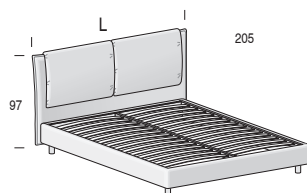

Giroletto SIDE H. 21 cm
Bedframe SIDE H. 21 cm

Piede di serie:
Standard foot:

Cilindro Ø 7 cm

H. 12 cm di serie.
finitura Metal Grey.
H. 12 cm standard Metal Grey finish.

Piedi opzionali:
Optional feet:

Mask

Rete fissa

Fixed net

Per materasso <i>For mattress</i>	Larghezza <i>Length</i>	Altezza <i>Height</i>	Profondità <i>Depth</i>	Fuori misura <i>Outsized</i>	Reti divisibili <i>Divisible nets</i>
90 x 195	105	102	212	 SI YES NO NO	 Opzionale / Optional (solo rete L. 160 cm) (only net L. 160 cm)
120 x 195	135				
160 x 195	175				