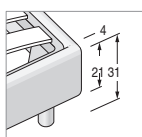

Finiture piedi:
Feet finishes:

Bianco
Metal Grey
Laccato Opaco
Laccato Metal

Piede di serie:
Standard foot:

Cilindro Ø 7 cm

H. 27 cm di serie.
Opzionale H. 23 cm trasparente.
H. 27 cm standard. Optional H. 23 cm transparent.

Piedi opzionali:
Optional feet:

Inclinato
H. 27 cm

Quadro
H. 27 cm

Slitta
H. 27 cm

Rete fissa

Rete fissa

Per materasso <i>For mattress</i>	Larghezza <i>Length</i>	Altezza <i>Height</i>	Profondità <i>Depth</i>	Fuori misura <i>Outsized</i>	Reti divisibili <i>Divisible nets</i>
80 x 195	95	88	202	 SI YES NO NO	 Opzionale / Optional (solo rete L. 160 cm) (only net L. 160 cm)
90 x 195	105				
120 x 195	135				
160 x 195	175				

Giroletto SIDE H. 21 cm
Bedframe SIDE H. 21 cm

Piede di serie:
Standard foot:

Cilindro Ø 7 cm

H. 12 cm di serie.
finitura Metal Grey.
H. 12 cm standard Metal Grey finish.

Piedi opzionali:
Optional feet:

Mask