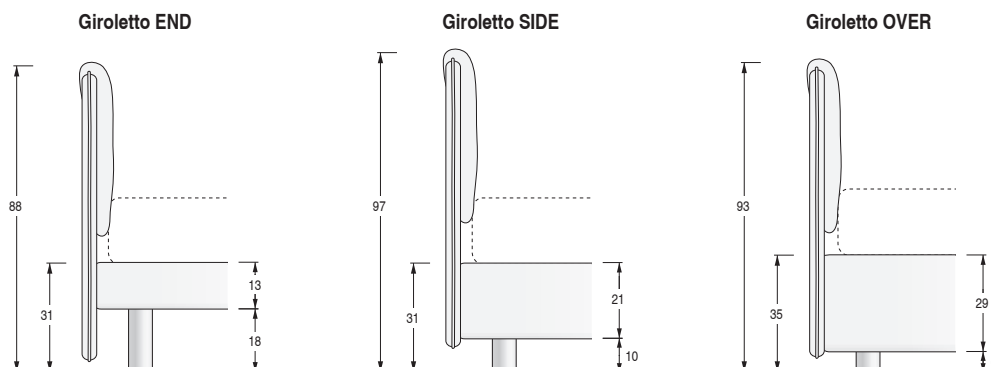

TIPOLOGIA GIROLETTI / KIND OF BEDFRAMES