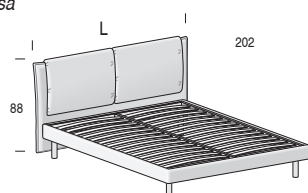

Finiture piedi:
Feet finishes:

Bianco
Metal Grey
Laccato Opaco
Laccato Metal

Piede di serie:
Standard foot:

Cilindro Ø 7 cm

H. 27 cm di serie.
Opzionale H. 23 cm trasparente.
H. 27 cm standard. Optional H. 23 cm transparent.

Piedi opzionali:
Optional feet:

Inclinato
H. 27 cm

Quadro
H. 27 cm

Slitta
H. 27 cm

Rete fissa

Rete fissa

Per materasso <i>For mattress</i>	Larghezza <i>Length</i>	Altezza <i>Height</i>	Profondità <i>Depth</i>	Fuori misura <i>Outsized</i>	Reti divisibili <i>Divisible nets</i>
80 x 195	95	88	202	 SI YES NO NO	 Opzionale / Optional (solo rete L. 160 cm) (only net L. 160 cm)
90 x 195	105				
120 x 195	135				
160 x 195	175				

Giroletto SIDE H. 21 cm
Bedframe SIDE H. 21 cm

Piede di serie:
Standard foot:

Cilindro Ø 7 cm

H. 12 cm di serie.
finitura Metal Grey.
H. 12 cm standard Metal Grey finish.

Piedi opzionali:
Optional feet:

Mask