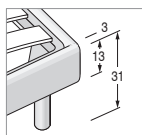

CONSUMO TESSUTO in metri lineari (rotolo h.140 cm)

FABRIC USE in lineal meters (roll h.140 cm)

Misura letto Bed dimension	con giroletto END with bedframe END	con giroletto SIDE with bedframe SIDE	con giroletto OVER with bedframe OVER
L. 95	4,5		5,1
L. 105	4,5	4,5	5,1
L. 135	5,1	5,5	6,4
L. 175	5,9	6,6	7,2

TIPOLOGIA GIROLETTI / KIND OF BEDFRAMES

LETTO VERTIGO / VERTIGO BED

NOTE / NOTES:

- Letti **COMPLETI** di rete a doghe.
Bed WITH slats net.
- Materasso **ESCLUSO**
Mattress EXCLUDED

Giroletto END H.13 cm
Bedframe END H.13 cm

Finiture piedi:
Feet finishes:

Bianco
Metal Grey
Laccato Opaco
Laccato Metal

Piede di serie:
Standard foot:

Cilindro Ø 7 cm

H. 27 cm di serie.
Opzionale H. 23 cm trasparente.
H. 27 cm standard. Optional H. 23 cm transparent.

Piedi opzionali:
Optional feet:

Inclinato
H. 27 cm

Quadro
H. 27 cm

Slitta
H. 27 cm

Rete fissa

Rete fissa

Per materasso <i>For mattress</i>	Larghezza <i>Length</i>	Altezza <i>Height</i>	Profondità <i>Depth</i>	Fuori misura <i>Outsized</i>	Reti divisibili <i>Divisible nets</i>
80 x 195	95	88	202	 SI YES NO NO	 Opzionale / Optional (solo rete L. 160 cm) (only net L. 160 cm)
90 x 195	105				
120 x 195	135				
160 x 195	175				