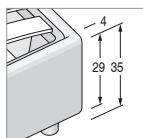

LETTO VERTIGO / VERTIGO BED

Gioiletto OVER H. 29 cm
Bedframe OVER H. 29 cm

A richiesta disponibile anche con balza
By request available also with flounce

Piedino in PVC di serie:
Standard PVC foot:

opzionale:
optional: