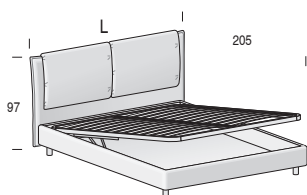

Rete fissa

Fixed net

Per materasso <i>For mattress</i>	Larghezza <i>Length</i>	Altezza <i>Height</i>	Profondità <i>Depth</i>	Fuori misura <i>Outsized</i>	Reti divisibili <i>Divisible nets</i>
90 x 195	105	102	212	 SI YES NO NO	 Opzionale / Optional (solo rete L. 160 cm) (only net L. 160 cm)
120 x 195	135				
160 x 195	175				

Rete alzante

Standing net

Altezza interna utile vano contenitore: 11 cm

Useful inner containing height: 11 cm

Per materasso <i>For mattress</i>	Larghezza <i>Length</i>	Altezza <i>Height</i>	Profondità <i>Depth</i>	Fuori misura <i>Outsized</i>	Reti divisibili <i>Divisible nets</i>
90 x 195	105	102	212	 SI YES NO NO	 Opzionale / Optional (solo rete L. 160 cm) (only net L. 160 cm)
120 x 195	135				
160 x 195	175				