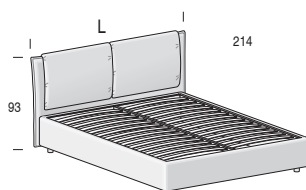

opzionale:
optional:

H. 8 cm,
finitura Nero.
H. 8 cm, Black finish.

H. 12 cm, finitura Metal Grey.
H. 12 cm, Metal Grey finish.

Rete fissa
Fixed net

Per materasso For mattress	Larghezza Length	Altezza Height	Profondità Depth	Fuori misura Oversized	Reti divisibili Divisible nets
80 x 200	95	93	214		<p>Opzionale / Optional (solo rete L. 160 cm) (only net L. 160 cm)</p>
90 x 200	105				
120 x 200	135				
160 x 200	175				

Rete alzante

Standing net

Altezza interna utile vano contenitore: 19 cm
Useful inner containing height: 19 cm

Per materasso For mattress	Larghezza Length	Altezza Height	Profondità Depth	Fuori misura Oversized	Reti divisibili Divisible nets
* 80 x 200	95	93	214		<p>Opzionale / Optional (solo rete L. 160 cm) (only net L. 160 cm)</p>
* 90 x 200	105				
120 x 200	135				
160 x 200	175				