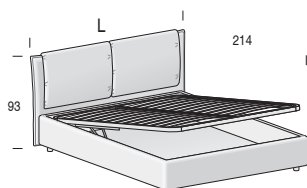

opzionale:
optional:

H. 8 cm,
finitura Nero.
H. 8 cm, Black finish.

H. 12 cm, finitura Metal Grey.
H. 12 cm, Metal Grey finish.

Rete fissa
Fixed net

Per materasso For mattress	Larghezza Length	Altezza Height	Profondità Depth	Fuori misura Oversized	Reti divisibili Divisible nets
80 x 200	95	93	214		<p>Opzionale / Optional (solo rete L. 160 cm) (only net L. 160 cm)</p>
90 x 200	105				
120 x 200	135				
160 x 200	175				

Rete alzante

Standing net

Altezza interna utile vano contenitore: 19 cm
Useful inner containing height: 19 cm

Per materasso For mattress	Larghezza Length	Altezza Height	Profondità Depth	Fuori misura Oversized	Reti divisibili Divisible nets
* 80 x 200	95	93	214		<p>Opzionale / Optional (solo rete L. 160 cm) (only net L. 160 cm)</p>
* 90 x 200	105				
120 x 200	135				
160 x 200	175				