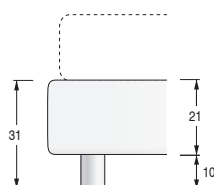

TIPOLOGIA GIROLETTI / KIND OF BEDFRAMES

Giroletto per SIDE / Bedframe for SIDE