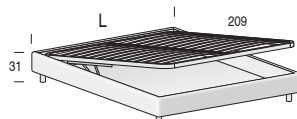

**Rete fissa**

*Rete fissa*

Per materasso <i>For mattress</i>	Larghezza <i>Length</i>	Altezza <i>Height</i>	Profondità <i>Depth</i>	Fuori misura <i>Outsized</i>	Reti divisibili <i>Divisible nets</i>
80 x 195	94				
90 x 195	104				
120 x 195	134	31	209		
160 x 195	174			SI YES	SI YES
180 x 195	194				

Opzionale / Optional  
(solo rete L. 160 cm e 180cm)  
(only net L. 160 cm and 180cm)

**Rete alzante**

*Standing net*

**Altezza interna utile vano contenitore: 11 cm**

*Useful inner containing height: 11 cm*