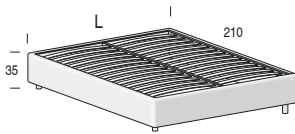

A richiesta disponibile anche con balza
By request it's available also with flounce

Piedino in PVC di serie:
Standard PVC foot:

opzionale:
optional:

H. 8 cm,
finitura Nero.
H. 8 cm, Black finish.

H. 12 cm, finitura Metal Grey.
H. 12 cm, Metal Grey finish.

Rete fissa
Fixed net

Per materasso <i>For mattress</i>	Larghezza <i>Length</i>	Altezza <i>Height</i>	Profondità <i>Depth</i>	Fuori misura <i>Outsized</i>	Reti divisibili <i>Divisible nets</i>
80 x 200	90	35	210	 SI YES	 SI YES Opzionale / Optional (solo rete L. 160 cm e 180cm) (only net L. 160 cm and 180cm)
90 x 200	100				
120 x 200	130				
160 x 200	170				
180 x 200	190				

Rete alzante

Standing net

Altezza interna utile vano contenitore: 19 cm
Useful inner containing height: 19 cm

Per materasso <i>For mattress</i>	Larghezza <i>Length</i>	Altezza <i>Height</i>	Profondità <i>Depth</i>	Fuori misura <i>Outsized</i>	Reti divisibili <i>Divisible nets</i>
* 80 x 200	90	35	210	 SI YES	 SI YES Opzionale / Opzionale (solo rete L. 160 cm e 180cm) (solo rete L. 160 cm e 180cm)
* 90 x 200	100				
120 x 200	130				
160 x 200	170				
180 x 200	190				