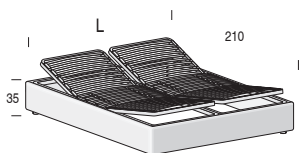

Rete alzante

Standing net

Altezza interna utile vano contenitore: 19 cm
Useful inner containing height: 19 cm

Per materasso <i>For mattress</i>	Larghezza <i>Length</i>	Altezza <i>Height</i>	Profondità <i>Depth</i>	Fuori misura <i>Outsized</i>	Reti divisibili <i>Divisible nets</i>
* 80 x 200	90	35	210	 SI YES	 SI YES Opzionale / Opzionale (solo rete L. 160 cm e 180cm) (solo rete L. 160 cm e 180cm)
* 90 x 200	100				
120 x 200	130				
160 x 200	170				
180 x 200	190				

Reti disponibili
Available nets

STANDARD	PRATIK

* Apertura laterale a richiesta
By request lateral opening

Rete fissa legno

Wooden fixed net

Per materasso <i>For mattress</i>	Larghezza <i>Length</i>	Altezza <i>Height</i>	Profondità <i>Depth</i>	Fuori misura <i>Outsized</i>	Reti divisibili <i>Divisible nets</i>
160 x 200	170	35	210	 No No	 No No Non disponibile <i>Not available</i>
180 x 200	190				

Rete legno alzatesta e alzapiedi

Wooden net headrest and footrest

Per materasso <i>For mattress</i>	Larghezza <i>Length</i>	Altezza <i>Height</i>	Profondità <i>Depth</i>	Fuori misura <i>Outsized</i>	Reti divisibili <i>Divisible nets</i>
2 materassi 80x200	170	35	210	 No No	 Di serie Standard
2 materassi 90x200	190				