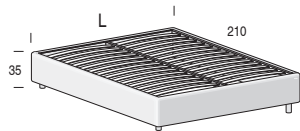

Rete fissa
Fixed net

Per materasso <i>For mattress</i>	Larghezza <i>Length</i>	Altezza <i>Height</i>	Profondità <i>Depth</i>	Fuori misura <i>Outsized</i>	Reti divisibili <i>Divisible nets</i>
80 x 200	90	35	210	 SI YES	 SI YES Opzionale / Optional (solo rete L. 160 cm e 180cm) (only net L. 160 cm and 180cm)
90 x 200	100				
120 x 200	130				
160 x 200	170				
180 x 200	190				

Rete alzante

Standing net

Altezza interna utile vano contenitore: 19 cm
Useful inner containing height: 19 cm

Per materasso <i>For mattress</i>	Larghezza <i>Length</i>	Altezza <i>Height</i>	Profondità <i>Depth</i>	Fuori misura <i>Outsized</i>	Reti divisibili <i>Divisible nets</i>
* 80 x 200	90	35	210	 SI YES	 SI YES Opzionale / Opzionale (solo rete L. 160 cm e 180cm) (solo rete L. 160 cm e 180cm)
* 90 x 200	100				
120 x 200	130				
160 x 200	170				
180 x 200	190				

Reti disponibili
Available nets

STANDARD	PRATIK

* Apertura laterale a richiesta
By request lateral opening

Rete fissa legno

Wooden fixed net

Per materasso <i>For mattress</i>	Larghezza <i>Length</i>	Altezza <i>Height</i>	Profondità <i>Depth</i>	Fuori misura <i>Outsized</i>	Reti divisibili <i>Divisible nets</i>
160 x 200	170	35	210	 No No	 No No Non disponibile <i>Not available</i>
180 x 200	190				