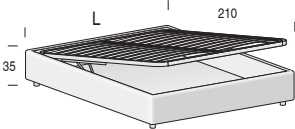

Rete fissa
Fixed net

Per materasso <i>For mattress</i>	Larghezza <i>Length</i>	Altezza <i>Height</i>	Profondità <i>Depth</i>	Fuori misura <i>Outsized</i>	Reti divisibili <i>Divisible nets</i>
80 x 200	90	35	210	 SI YES	 SI YES Opzionale / Optional (solo rete L. 160 cm e 180cm) (only net L. 160 cm and 180cm)
90 x 200	100				
120 x 200	130				
160 x 200	170				
180 x 200	190				

Rete alzante

Standing net

Altezza interna utile vano contenitore: 19 cm
Useful inner containing height: 19 cm

Per materasso <i>For mattress</i>	Larghezza <i>Length</i>	Altezza <i>Height</i>	Profondità <i>Depth</i>	Fuori misura <i>Outsized</i>	Reti divisibili <i>Divisible nets</i>
* 80 x 200	90	35	210	 SI YES	 SI YES Opzionale / Opzionale (solo rete L. 160 cm e 180cm) (solo rete L. 160 cm e 180cm)
* 90 x 200	100				
120 x 200	130				
160 x 200	170				
180 x 200	190				