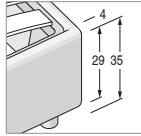

TURCHE OVER / TURCHE OVER

NOTE: / NOTES:

- Letti **COMPLETI** di rete a doghe.
  Bed WITH slats net.
- Materasso **ESCLUSO**
  Mattress EXCLUDED

Giroletto OVER H. 29 cm
Bedframe OVER H. 29 cm

A richiesta disponibile anche con balza
By request it's available also with flounce

Piedino in PVC di serie:
Standard PVC foot:

opzionale:
optional: