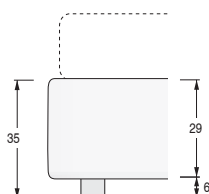

TIPOLOGIA GIROLETTI / KIND OF BEDFRAMES

Giroletto per OVER / Bedframe for OVER