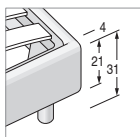

Piedi opzionali:
Optional feet:

Inclinato H. 27 cm
Quadro H. 27 cm
Slitta H. 27 cm

Rete fissa
Fixed net

Per materasso <i>For mattress</i>	Larghezza <i>Length</i>	Altezza <i>Height</i>	Profondità <i>Depth</i>	Fuori misura <i>Outsized</i>	Reti divisibili <i>Divisible nets</i>
80 x 195	95	90	201	 SI YES	 SI YES Opzionale / Optional (solo rete L. 160 cm e 180cm) (only net L. 160 cm and 180cm)
90 x 195	105				
120 x 195	135				
160 x 195	175				
180 x 195	195				

Giroletto SIDE H. 21 cm
Bedframe SIDE H. 21 cm

Piede di serie:
Standard foot:

Cilindro Ø 7 cm
H. 12 cm di serie.
finitura Metal Grey.
H. 12 cm standard.
Metal Grey finish.

Piedi opzionali:
Optional feet: