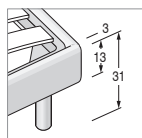

CONSUMO TESSUTO in metri lineari (rotolo h.140 cm)

FABRIC USE in lineal meters (roll h.140 cm)

Misura letto Bed dimension	con giroletto END with bedframe END	con giroletto SIDE with bedframe SIDE	con giroletto OVER with bedframe OVER
L. 95	3,6		4,8
L. 105	3,6	4,1	4,8
L. 135	3,9	4,9	5,5
L. 175	4,3	5,8	6,4
L. 195	5,9	6,4	6,9

TIPOLOGIA GIROLETTI / KIND OF BEDFRAMES

LETTO STEP / STEP BED

NOTE / NOTES:

- Letti **COMPLETI** di rete a doghe.
Bed WITH slats net.
- Materasso **ESCLUSO**
Mattress EXCLUDED

Giroletto END H.13 cm
Bedframe END H.13 cm

Finiture piedi:
Feet finishes:

Bianco
Metal Grey
Laccato Opaco
Laccato Metal

Piede di serie:
Standard foot:

Cilindro Ø 7 cm
H. 27 cm di serie.
Opzionale H. 23 cm trasparente.
Optional H. 23 cm transparent.

Piedi opzionali:
Optional feet:

Inclinato H. 27 cm
Quadro H. 27 cm
Slitta H. 27 cm

Rete fissa
Fixed net

Per materasso <i>For mattress</i>	Larghezza <i>Length</i>	Altezza <i>Height</i>	Profondità <i>Depth</i>	Fuori misura <i>Outsized</i>	Reti divisibili <i>Divisible nets</i>
80 x 195	95	90	201	 SI YES	 SI YES Opzionale / Optional (solo rete L. 160 cm e 180cm) (only net L. 160 cm and 180cm)
90 x 195	105				
120 x 195	135				
160 x 195	175				
180 x 195	195				