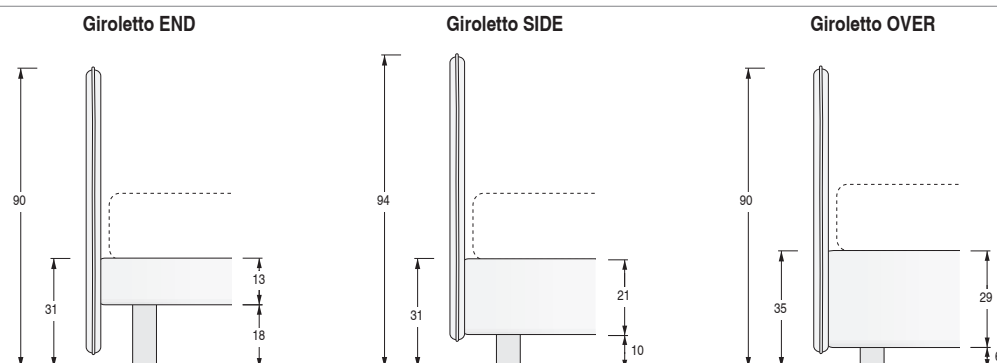

TIPOLOGIA GIROLETTI / KIND OF BEDFRAMES