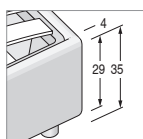

Rete alzante

Standing net
Altezza interna utile vano contenitore: 11 cm
Useful inner containing height: 11 cm

Per materasso <i>For mattress</i>	Larghezza <i>Length</i>	Altezza <i>Height</i>	Profondità <i>Depth</i>	Fuori misura <i>Outsized</i>	Reti divisibili <i>Divisible nets</i>
90 x 195	105	90	201	 SI YES	 SI YES Opzionale / Optional (solo rete L. 160 cm e 180cm) (only net L. 160 cm and 180cm)
120 x 195	135				
160 x 195	175				
180 x 195	195				

Reti disponibili
Available nets

LETTO STEP / STEP BED

Giroletto OVER H. 29 cm

Bedframe OVER H. 29 cm

A richiesta disponibile anche con balza

By request available also with flounce

Piedino in PVC di serie:

Standard PVC foot:

opzionale:

optional:

H. 8 cm, finitura Nero.
H. 8 cm, Black finish.

H. 12 cm, finitura Metal Grey.
H. 12 cm, Metal Grey finish.

Rete fissa

Fixed net

Per materasso For mattress	Larghezza Length	Altezza Height	Profondità Depth	Fuori misura Outsized	Reti divisibili Divisible nets
90 x 200	105				
120 x 200	135	90	213	SI YES	SI YES
160 x 200	175				
180 x 200	195				

Opzionale / Optional (solo rete L. 160 cm e 180cm)
(only net L. 160 cm and 180cm)

Rete alzante

Standing net

Altezza interna utile vano contenitore: 19 cm

Useful inner containing height: 19 cm

Per materasso For mattress	Larghezza Length	Altezza Height	Profondità Depth	Fuori misura Outsized	Reti divisibili Divisible nets
* 80 x 200	95				
* 90 x 200	105	90	213	SI YES	SI YES
120 x 200	135				
160 x 200	175				
180 x 200	195				