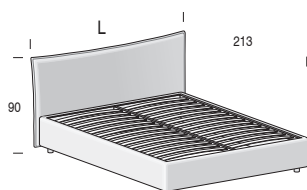

Opzionale / Optional (solo rete L. 160 cm e 180cm)
(only net L. 160 cm and 180cm)

Rete alzante

Standing net

Altezza interna utile vano contenitore: 19 cm

Useful inner containing height: 19 cm

Per materasso For mattress	Larghezza Length	Altezza Height	Profondità Depth	Fuori misura Outsized	Reti divisibili Divisible nets
* 80 x 200	95				
* 90 x 200	105	90	213	SI YES	SI YES
120 x 200	135				
160 x 200	175				
180 x 200	195				

Opzionale / Optional (solo rete L. 160 cm e 180cm)
(only net L. 160 cm and 180cm)

Reti disponibili

Available nets

* Apertura laterale a richiesta

By request lateral opening

Rete fissa legno

Wooden fixed net

Per materasso For mattress	Larghezza Length	Altezza Height	Profondità Depth	Fuori misura Outsized	Reti divisibili Divisible nets
160 x 200	175	90	213		
180 x 200	195			No No	No No

Non disponibile
Not available