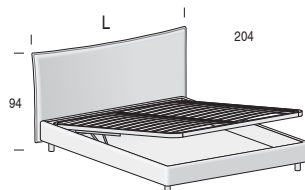

Per materasso <i>For mattress</i>	Larghezza <i>Length</i>	Altezza <i>Height</i>	Profondità <i>Depth</i>	Fuori misura <i>Outsized</i>	Reti divisibili <i>Divisible nets</i>
90 x 195	105	90	201	 SI YES	 SI YES Opzionale / Optional (solo rete L. 160 cm e 180cm) (only net L. 160 cm and 180cm)
120 x 195	135				
160 x 195	175				
180 x 195	195				

Reti disponibili
Available nets