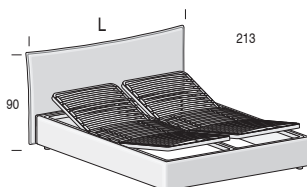

Rete legno alzatesta e alzapiedi

Wooden net headrest and footrest

Per materasso For mattress	Larghezza Length	Altezza Height	Profondità Depth	Fuori misura Outsized	Reti divisibili Divisible nets
2 materassi 80x200	175	90	213		
2 materassi 90x200	195			No No	No No

Di serie
Standard

Reti disponibili
Available nets

Manuale
Manual

Motorizzato
Motorized