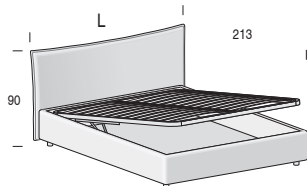

Reti disponibili
Available nets

LETTO STEP / STEP BED

Giroletto OVER H. 29 cm

Bedframe OVER H. 29 cm

A richiesta disponibile anche con balza

By request available also with flounce

Piedino in PVC di serie:

Standard PVC foot:

opzionale:

optional:

H. 8 cm, finitura Nero.
H. 8 cm, Black finish.

H. 12 cm, finitura Metal Grey.
H. 12 cm, Metal Grey finish.

Rete fissa

Fixed net

Per materasso For mattress	Larghezza Length	Altezza Height	Profondità Depth	Fuori misura Outsized	Reti divisibili Divisible nets
90 x 200	105				
120 x 200	135	90	213	SI YES	SI YES
160 x 200	175				
180 x 200	195				

Opzionale / Optional (solo rete L. 160 cm e 180cm)
(only net L. 160 cm and 180cm)

Rete alzante

Standing net

Altezza interna utile vano contenitore: 19 cm

Useful inner containing height: 19 cm

Per materasso For mattress	Larghezza Length	Altezza Height	Profondità Depth	Fuori misura Outsized	Reti divisibili Divisible nets
* 80 x 200	95				
* 90 x 200	105	90	213	SI YES	SI YES
120 x 200	135				
160 x 200	175				
180 x 200	195				