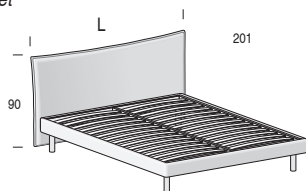

TIPOLOGIA GIROLETTI / KIND OF BEDFRAMES

LETTO STEP / STEP BED

NOTE / NOTES:

- Letti **COMPLETI** di rete a doghe.
Bed WITH slats net.
- Materasso **ESCLUSO**
Mattress EXCLUDED

Giroletto END H.13 cm
Bedframe END H.13 cm

Finiture piedi:
Feet finishes:

Bianco
Metal Grey
Laccato Opaco
Laccato Metal

Piede di serie:
Standard foot:

Cilindro Ø 7 cm
H. 27 cm di serie.
Opzionale H. 23 cm trasparente.
Optional H. 23 cm transparent.

Piedi opzionali:
Optional feet:

Inclinato H. 27 cm
Quadro H. 27 cm
Slitta H. 27 cm

Rete fissa
Fixed net

Per materasso <i>For mattress</i>	Larghezza <i>Length</i>	Altezza <i>Height</i>	Profondità <i>Depth</i>	Fuori misura <i>Outsized</i>	Reti divisibili <i>Divisible nets</i>
80 x 195	95	90	201	 SI YES	 SI YES Opzionale / Optional (solo rete L. 160 cm e 180cm) (only net L. 160 cm and 180cm)
90 x 195	105				
120 x 195	135				
160 x 195	175				
180 x 195	195				