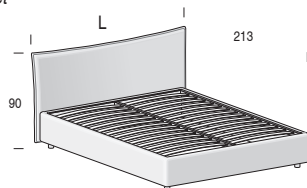

Reti disponibili
Available nets

LETTO STEP / STEP BED

Giroletto OVER H. 29 cm

Bedframe OVER H. 29 cm

A richiesta disponibile anche con balza

By request available also with flounce

Piedino in PVC di serie:

Standard PVC foot:

opzionale:

optional:

H. 8 cm, finitura Nero.
H. 8 cm, Black finish.

H. 12 cm, finitura Metal Grey.
H. 12 cm, Metal Grey finish.

Rete fissa

Fixed net

Per materasso For mattress	Larghezza Length	Altezza Height	Profondità Depth	Fuori misura Outsized	Reti divisibili Divisible nets
90 x 200	105				
120 x 200	135	90	213	SI YES	SI YES
160 x 200	175				
180 x 200	195				

Opzionale / Optional (solo rete L. 160 cm e 180cm)
(only net L. 160 cm and 180cm)

Rete alzante

Standing net

Altezza interna utile vano contenitore: 19 cm

Useful inner containing height: 19 cm

Per materasso For mattress	Larghezza Length	Altezza Height	Profondità Depth	Fuori misura Outsized	Reti divisibili Divisible nets
* 80 x 200	95				
* 90 x 200	105	90	213	SI YES	SI YES
120 x 200	135				
160 x 200	175				
180 x 200	195				