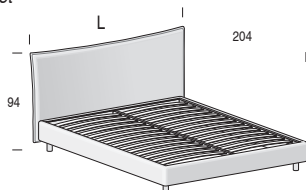

Rete fissa
Fixed net

Per materasso <i>For mattress</i>	Larghezza <i>Length</i>	Altezza <i>Height</i>	Profondità <i>Depth</i>	Fuori misura <i>Outsized</i>	Reti divisibili <i>Divisible nets</i>
90 x 195	105	90	201	 SI YES	 SI YES Opzionale / Optional (solo rete L. 160 cm e 180cm) (only net L. 160 cm and 180cm)
120 x 195	135				
160 x 195	175				
180 x 195	195				

Rete alzante

Standing net
Altezza interna utile vano contenitore: 11 cm
Useful inner containing height: 11 cm