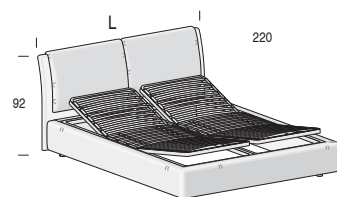

Rete alzante

Standing net

Altezza interna utile vano contenitore: 19 cm

Useful inner containing height: 19 cm

Rete / Materasso Net/ Mattress	Larghezza Length	Altezza Height	Profondità Depth	Fuori misura Oversized	Reti divisibili Divisible nets
* 80 x 200	94	92	220	 SI YES	 SI YES
120 x 200	134				
160 x 200	174				

Reti disponibili
Available nets

STANDARD

PRATIK

* Apertura laterale a richiesta
By request lateral opening

Rete fissa legno
Wooden fixed net

Per materasso For mattress	Larghezza Length	Altezza Height	Profondità Depth	Fuori misura Oversized	Reti divisibili Divisible nets
160 x 200	174	92	220	 No No	 No No
					 Non disponibile Not available

Rete legno alzatesta e alzapiedi

Wooden net headrest and footrest

Per materasso For mattress	Larghezza Length	Altezza Height	Profondità Depth	Fuori misura Oversized	Reti divisibili Divisible nets
2 materassi 80x200	174	92	220	 No No	 No No
					 Di serie Standard