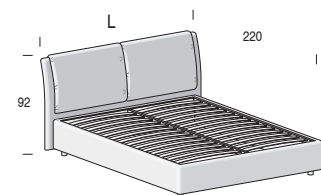

Rete alzante

Standing net

Altezza interna utile vano contenitore: 19 cm

Useful inner containing height: 19 cm

Rete / Materasso Net/ Mattress	Larghezza Length	Altezza Height	Profondità Depth	Fuori misura Oversized	Reti divisibili Divisible nets
* 80 x 200	94	92	220	 SI YES	 SI YES
120 x 200	134				
160 x 200	174				

Reti disponibili
Available nets

STANDARD

PRATIK

* Apertura laterale a richiesta
By request lateral opening

Rete fissa legno
Wooden fixed net

Per materasso For mattress	Larghezza Length	Altezza Height	Profondità Depth	Fuori misura Oversized	Reti divisibili Divisible nets
160 x 200	174	92	220	 No No	 No No
					 Non disponibile Not available

Rete legno alzatesta e alzapiedi

Wooden net headrest and footrest

Per materasso For mattress	Larghezza Length	Altezza Height	Profondità Depth	Fuori misura Oversized	Reti divisibili Divisible nets
2 materassi 80x200	174	92	220	 No No	 No No
					 Di serie Standard