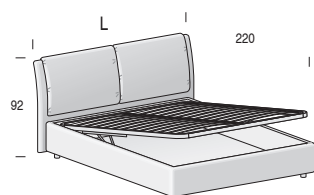

Rete fissa
Fixed net

Rete / Materasso Net/ Mattress	Larghezza Length	Altezza Height	Profondità Depth	Fuori misura Oversized	Reti divisibili Divisible nets
120 x 200	134	92	220	 SI YES	 SI YES
160 x 200	174				

Rete alzante

Standing net

Altezza interna utile vano contenitore: 19 cm

Useful inner containing height: 19 cm

Rete / Materasso Net/ Mattress	Larghezza Length	Altezza Height	Profondità Depth	Fuori misura Oversized	Reti divisibili Divisible nets
* 80 x 200	94	92	220	 SI YES	 SI YES
120 x 200	134				
160 x 200	174				