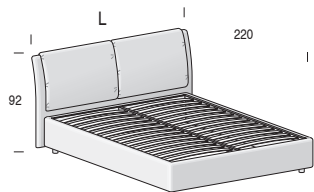

LETTO SPAZIO / SPAZIO BED

Giroletto OVER H. 29 cm
Bedframe OVER H. 29 cm

A richiesta disponibile anche con balza

By request available also with flounce

Piedino in PVC di serie:
Standard PVC foot:

opzionale:
optional:

H. 8 cm,
finitura Nero.
H. 8 cm, Black finish.

H. 12 cm, finitura Metal Grey.
H. 12 cm, Metal Grey finish.

Rete fissa
Fixed net

Rete / Materasso Net/ Mattress	Larghezza Length	Altezza Height	Profondità Depth	Fuori misura Oversized	Reti divisibili Divisible nets	
120 x 200	134	92	220	 SI YES	 SI YES	
160 x 200	174					 Opzionale / Optional (solo rete L. 160 cm) (only net L.160 cm)

Rete alzante

Standing net

Altezza interna utile vano contenitore: 19 cm

Useful inner containing height: 19 cm