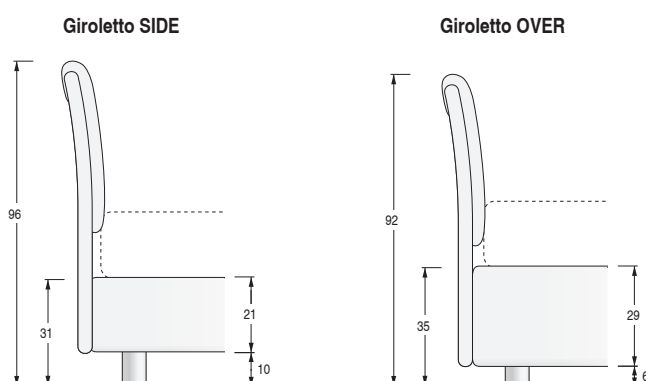

TIPOLOGIA GIROLETTI / KIND OF BEDFRAMES