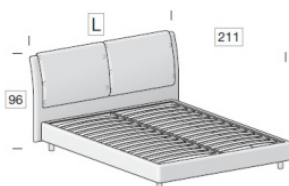

TIPOLOGIA GIROLETTI / KIND OF BEDFRAMES

LETTO SPAZIO / SPAZIO BED

NOTE / NOTES:

- Letti **COMPLETI** di rete a doghe.
Bed WITH slats net.
- Materasso **ESCLUSO**
Mattress EXCLUDED

Giroletto SIDE H. 21 cm
Bedframe SIDE H. 21 cm

Rete fissa
fixed net

Piede di serie:
Standard foot

Cilindro Ø 7 cm

H. 12 cm di serie.
finitura Metal Grey.
H. 12 cm standard.
Metal Grey finish.

Piedi opzionali:
Optional feet:

Mask

H. 16 cm,
finitura Metal Grey,
Lacc. Opaco / Metal
magg.
H. 16 cm Metal Grey
finish, Matt lacquered /
Metal with extra cost