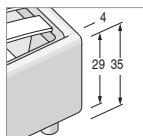

LETTO SPAZIO / SPAZIO BED

Giroletto OVER H. 29 cm
Bedframe OVER H. 29 cm

A richiesta disponibile anche con balza

By request available also with flounce

Piedino in PVC di serie:
Standard PVC foot:

opzionale:
optional: