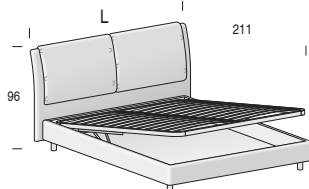

Rete fissa
fixed net

Piede di serie:
Standard foot

Cilindro Ø 7 cm

H. 12 cm di serie.
finitura Metal Grey.
H. 12 cm standard.
Metal Grey finish.

Piedi opzionali:
Optional feet:

Mask

H. 16 cm,
finitura Metal Grey,
Lacc. Opaco / Metal
magg.
H. 16 cm Metal Grey
finish, Matt lacquered /
Metal with extra cost

Tiger

H.13 cm,
finitura Metal Grey,
Lacc. Opaco / Metal
magg.
H.13 cm Metal Grey
finish, Matt lacquered /
Metal with extra cost

Per materasso <i>For mattress</i>	Larghezza <i>Length</i>	Altezza <i>Height</i>	Profondità <i>Depth</i>	Fuori misura <i>Outsized</i>	Reti divisibili <i>Divisible nets</i>
80 x 195	94			 	
120 x 195	134	96	211	SI YES	SI YES
160 x 195	174				

Opzionale / *Optional*
(solo rete L. 160 cm)
(only net L. 160 cm)

Rete alzante

Standing net

Altezza interna utile vano contenitore: 11 cm
Useful inner containing height: 11 cm

Per materasso <i>For mattress</i>	Larghezza <i>Length</i>	Altezza <i>Height</i>	Profondità <i>Depth</i>	Fuori misura <i>Outsized</i>	Reti divisibili <i>Divisible nets</i>
120 x 195	134			 	
160 x 195	174	96	211	SI YES	SI YES