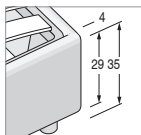

CONSUMO TESSUTO in metri lineari (rotolo h.140 cm)

FABRIC USE in lineal meters (roll h.140 cm)

Misura letto Bed dimension	Metri lineari Lineal meters
L. 183	5,8
L. 203	6,2

TIPOLOGIA GIROLETTI / KIND OF BEDFRAMES

Giroletto OVER

LETTO SISSI / SISSI BED

NOTE: / NOTES:

- Letti **COMPLETI** di rete a doghe.
Bed WITH slats net.
- Materasso **ESCLUSO**
Mattress EXCLUDED

Giroletto OVER H. 29 cm
Bedframe OVER H. 29 cm

Piedino in PVC di serie
Standard PVC foot

H. 8 cm, finitura Nero.
H. 8 cm, Black finish

opzionale:
optional

H. 12 cm, finitura Metal Grey. magg.
H. 12 cm, Metal Grey finish. with extra costs

Rete fissa
Fixed net

Rete / Materasso <i>Net / Mattress</i>	Larghezza <i>Length</i>	Altezza <i>Height</i>	Profondità <i>Depth</i>	Fuori misura <i>Outsized</i>	Reti divisibili <i>Divisible nets</i>
160 x 200 180 x 200	183 203	135	220	 SI YES	 Opzionale / <i>Optional</i> (solo rete L. 160 cm e 180 cm) <i>(only net L. 160 cm and 180 cm)</i>

Rete alzante
Standing net

Altezza interna utile vano contenitore: 19 cm
Useful inner containing height: 19 cm

Rete / Materasso <i>Net / Mattress</i>	Larghezza <i>Length</i>	Altezza <i>Height</i>	Profondità <i>Depth</i>	Fuori misura <i>Outsized</i>	Reti divisibili <i>Divisible nets</i>
160 x 200 180 x 200	183 203	135	220	 SI YES	 Opzionale / <i>Optional</i>