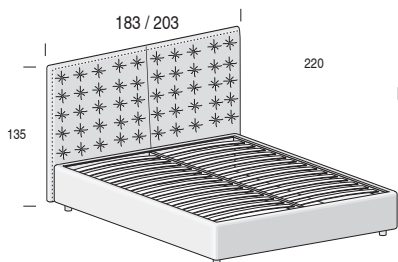

CONSUMO TESSUTO in metri lineari (rotolo h.140 cm)

FABRIC USE in lineal meters (roll h.140 cm)

Misura letto Bed dimension	Metri lineari Lineal meters
L. 183	5,8
L. 203	6,2

TIPOLOGIA GIROLETTI / KIND OF BEDFRAMES

Giroletto OVER

LETTO SISSI / SISSI BED

NOTE: / NOTES:

- Letti **COMPLETI** di rete a doghe.
Bed WITH slats net.
- Materasso **ESCLUSO**
Mattress EXCLUDED

Giroletto OVER H. 29 cm
Bedframe OVER H. 29 cm

Piedino in PVC di serie
Standard PVC foot

H. 8 cm, finitura Nero.
H. 8 cm, Black finish

opzionale:
optional

H. 12 cm, finitura Metal Grey. magg.
H. 12 cm, Metal Grey finish. with extra costs

Rete fissa
Fixed net

Rete / Materasso <i>Net / Mattress</i>	Larghezza <i>Length</i>	Altezza <i>Height</i>	Profondità <i>Depth</i>	Fuori misura <i>Outsized</i>	Reti divisibili <i>Divisible nets</i>
160 x 200 180 x 200	183 203	135	220	 SI YES	 Opzionale / <i>Optional</i> (solo rete L. 160 cm e 180 cm) <i>(only net L. 160 cm and 180 cm)</i>

Rete alzante
Standing net

Altezza interna utile vano contenitore: 19 cm
Useful inner containing height: 19 cm

Rete / Materasso <i>Net / Mattress</i>	Larghezza <i>Length</i>	Altezza <i>Height</i>	Profondità <i>Depth</i>	Fuori misura <i>Outsized</i>	Reti divisibili <i>Divisible nets</i>
160 x 200 180 x 200	183 203	135	220	 SI YES	 Opzionale / <i>Optional</i>