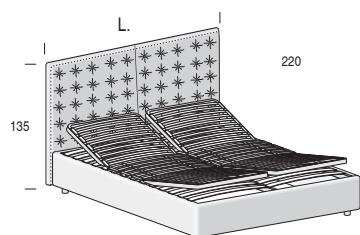

Per materasso <i>For mattress</i>	Larghezza <i>Length</i>	Altezza <i>Height</i>	Profondità <i>Depth</i>	Fuori misura <i>Outsized</i>	Reti divisibili <i>Divisible nets</i>
2 materassi 80x200 2 materassi 90x200	183 203	135	220	 No No	 Di serie <i>Standard</i>
Reti disponibili <i>Available nets</i>	 Manuale <i>Manual</i>	 Motorizzato <i>Motorized</i>