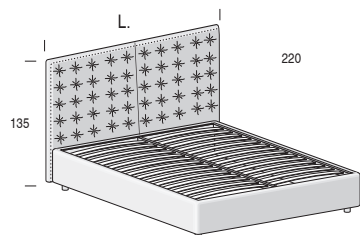

Giroletto OVER

LETTO SISSI / SISSI BED

NOTE: / NOTES:

- Letti **COMPLETI** di rete a doghe.
Bed WITH slats net.
- Materasso **ESCLUSO**
Mattress EXCLUDED

Giroletto OVER H. 29 cm
Bedframe OVER H. 29 cm

Piedino in PVC di serie
Standard PVC foot

H. 8 cm, finitura Nero.
H. 8 cm, Black finish

opzionale:
optional

H. 12 cm, finitura Metal Grey. magg.
H. 12 cm, Metal Grey finish. with extra costs

Rete fissa
Fixed net

Rete / Materasso <i>Net / Mattress</i>	Larghezza <i>Length</i>	Altezza <i>Height</i>	Profondità <i>Depth</i>	Fuori misura <i>Outsized</i>	Reti divisibili <i>Divisible nets</i>
160 x 200 180 x 200	183 203	135	220	 SI YES	 Opzionale / <i>Optional</i> (solo rete L. 160 cm e 180 cm) <i>(only net L. 160 cm and 180 cm)</i>

Rete alzante
Standing net

Altezza interna utile vano contenitore: 19 cm
Useful inner containing height: 19 cm

Rete / Materasso <i>Net / Mattress</i>	Larghezza <i>Length</i>	Altezza <i>Height</i>	Profondità <i>Depth</i>	Fuori misura <i>Outsized</i>	Reti divisibili <i>Divisible nets</i>
160 x 200 180 x 200	183 203	135	220	 SI YES	 Opzionale / <i>Optional</i>

Rete fissa legno
Wooden fixed net

Per materasso <i>For mattress</i>	Larghezza <i>Length</i>	Altezza <i>Height</i>	Profondità <i>Depth</i>	Fuori misura <i>Outsized</i>	Reti divisibili <i>Divisible nets</i>
160 x 200 180 x 200	183 203	135	220	 No No	 Non disponibile <i>Not available</i>