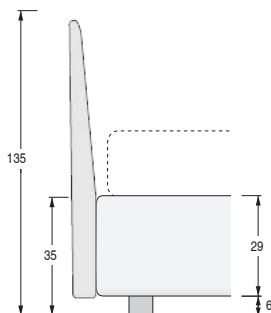

TIPOLOGIA GIROLETTI / KIND OF BEDFRAMES

Giroletto OVER