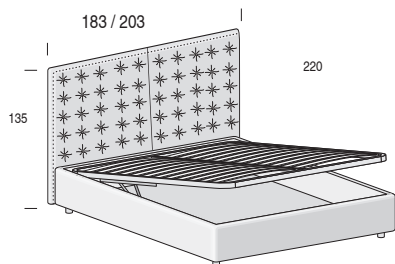

Giroletto OVER

LETTO SISSI / SISSI BED

NOTE: / NOTES:

- Letti **COMPLETI** di rete a doghe.
Bed WITH slats net.
- Materasso **ESCLUSO**
Mattress EXCLUDED

Giroletto OVER H. 29 cm
Bedframe OVER H. 29 cm

Piedino in PVC di serie
Standard PVC foot

H. 8 cm, finitura Nero.
H. 8 cm, Black finish

opzionale:
optional

H. 12 cm, finitura Metal Grey. magg.
H. 12 cm, Metal Grey finish. with extra costs

Rete fissa
Fixed net

Rete / Materasso <i>Net / Mattress</i>	Larghezza <i>Length</i>	Altezza <i>Height</i>	Profondità <i>Depth</i>	Fuori misura <i>Outsized</i>	Reti divisibili <i>Divisible nets</i>
160 x 200 180 x 200	183 203	135	220	 SI YES	 Opzionale / <i>Optional</i> (solo rete L. 160 cm e 180 cm) <i>(only net L. 160 cm and 180 cm)</i>

Rete alzante
Standing net

Altezza interna utile vano contenitore: 19 cm
Useful inner containing height: 19 cm

Rete / Materasso <i>Net / Mattress</i>	Larghezza <i>Length</i>	Altezza <i>Height</i>	Profondità <i>Depth</i>	Fuori misura <i>Outsized</i>	Reti divisibili <i>Divisible nets</i>
160 x 200 180 x 200	183 203	135	220	 SI YES	 Opzionale / <i>Optional</i>