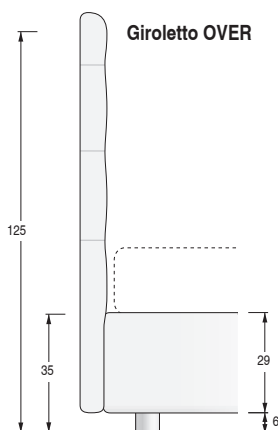

LETTO ROYAL / ROYAL BED

SCHEDA PRODOTTO / PRODUCT SHEET

COMPONENTI COMPONENTS

MATERIALI MATERIALS

Struttura: <i>Structure:</i>	Realizzata in legno massello, agglomerato di legno a basso contenuto di formaldeide e fibra di legno. <i>Realized by solid wood, particle wood with low containing of formaldehyde and wooden fiber.</i>
Rete: <i>Net:</i>	Telaio in metallo sez. 3x4 cm con doghe L. 6,8 cm in multistrato di faggio. <i>Metal frame sec. 3x4 cm with slats L. 6,8 cm in beech plywood.</i>
Imbottitura: <i>Padding:</i>	Realizzata in poliuretano espanso indeformabile, ricoperta con resinato e vellutino accoppiato. <i>Realized by non-deformable polyurethane foam, covered with resin and velvet blend.</i>
Rivestimento: <i>Covering:</i>	Tessuto – ecopelle – pelle, giroletto sfoderabile, testata non sfoderabile. <i>Fabric – synthetic leather - leather, bedframe removable, headboard not removable.</i>
Tessuto: <i>Fabric:</i>	Per tessuti disponibili clicca qui . <i>For available fabrics click here.</i>
Pelle: <i>Leather:</i>	Per pelli disponibili clicca qui . <i>For available leather click here.</i>

CONSUMO TESSUTO in metri lineari (rotolo h.140 cm)

FABRIC USE in lineal meters (roll h.140 cm)

Misura letto <i>Bed dimension</i>	Metri lineari <i>Linear meters</i>
L. 183	6,3

TIPOLOGIA GIROLETTI / KIND OF BEDFRAMES

Rete alzante

Standing net

Altezza interna utile vano contenitore: 19 cm
Useful inner containing height: 19 cm

Per materasso <i>For mattress</i>	Larghezza <i>Length</i>	Altezza <i>Height</i>	Profondità <i>Depth</i>	Fuori misura <i>Outsized</i>	Reti divisibili <i>Divisible nets</i>
160 x 200	183	125	220		
Reti disponibili <i>Available nets</i>					