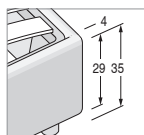

CONSUMO TESSUTO in metri lineari (rotolo h.140 cm)

FABRIC USE in lineal meters (roll h.140 cm)

Misura letto <i>Bed dimension</i>	Metri lineari <i>Linear meters</i>
L. 183	6,3

TIPOLOGIA GIROLETTI / KIND OF BEDFRAMES

Piedino in PVC di serie:
Standard PVC foot:

H. 8 cm,
finitura Nero.
H. 8 cm, Black finish.

opzionale:
optional:

H. 12 cm, finitura Metal Grey.
H. 12 cm, Metal Grey finish.

Rete fissa
Fixed net

Per materasso <i>For mattress</i>	Larghezza <i>Length</i>	Altezza <i>Height</i>	Profondità <i>Depth</i>	Fuori misura <i>Outsized</i>	Reti divisibili <i>Divisible nets</i>
160 x 200	183	125	220		

Rete alzante

Standing net

Altezza interna utile vano contenitore: 19 cm
Useful inner containing height: 19 cm

Per materasso <i>For mattress</i>	Larghezza <i>Length</i>	Altezza <i>Height</i>	Profondità <i>Depth</i>	Fuori misura <i>Outsized</i>	Reti divisibili <i>Divisible nets</i>
160 x 200	183	125	220		
Reti disponibili <i>Available nets</i>					