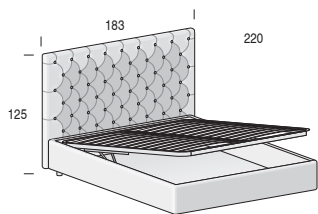

LETTO ROYAL / ROYAL BED

NOTE: / NOTES:

- Letti **COMPLETI** di rete a doghe.
Bed WITH slats net.
- Materasso **ESCLUSO**
Mattress EXCLUDED

Giroletto OVER H. 29 cm
Bedframe OVER H. 29 cm

A richiesta disponibile anche con balza
By request available also with flounce

Piedino in PVC di serie:
Standard PVC foot:

H. 8 cm,
finitura Nero.
H. 8 cm, Black finish.

opzionale:
optional:

H. 12 cm, finitura Metal Grey.
H. 12 cm, Metal Grey finish.

Rete fissa
Fixed net

Per materasso <i>For mattress</i>	Larghezza <i>Length</i>	Altezza <i>Height</i>	Profondità <i>Depth</i>	Fuori misura <i>Outsized</i>	Reti divisibili <i>Divisible nets</i>
160 x 200	183	125	220		

Rete alzante

Standing net

Altezza interna utile vano contenitore: 19 cm
Useful inner containing height: 19 cm

Per materasso <i>For mattress</i>	Larghezza <i>Length</i>	Altezza <i>Height</i>	Profondità <i>Depth</i>	Fuori misura <i>Outsized</i>	Reti divisibili <i>Divisible nets</i>
160 x 200	183	125	220		
Reti disponibili <i>Available nets</i>					