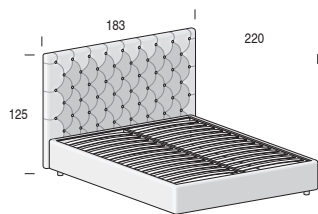

LETTO ROYAL / ROYAL BED

NOTE: / NOTES:

- Letti **COMPLETI** di rete a doghe.
Bed WITH slats net.
- Materasso **ESCLUSO**
Mattress EXCLUDED

Giroletto OVER H. 29 cm
Bedframe OVER H. 29 cm

A richiesta disponibile anche con balza
By request available also with flounce

Piedino in PVC di serie:
Standard PVC foot:

H. 8 cm,
finitura Nero.
H. 8 cm, Black finish.

opzionale:
optional:

H. 12 cm, finitura Metal Grey.
H. 12 cm, Metal Grey finish.

Rete fissa
Fixed net

Per materasso <i>For mattress</i>	Larghezza <i>Length</i>	Altezza <i>Height</i>	Profondità <i>Depth</i>	Fuori misura <i>Outsized</i>	Reti divisibili <i>Divisible nets</i>
160 x 200	183	125	220		

Rete alzante

Standing net

Altezza interna utile vano contenitore: 19 cm
Useful inner containing height: 19 cm

Per materasso <i>For mattress</i>	Larghezza <i>Length</i>	Altezza <i>Height</i>	Profondità <i>Depth</i>	Fuori misura <i>Outsized</i>	Reti divisibili <i>Divisible nets</i>
160 x 200	183	125	220		
Reti disponibili <i>Available nets</i>					