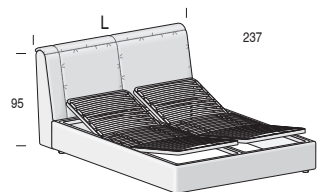

Rete alzante

Standing net

Altezza interna utile vano contenitore: 19 cm

Useful inner containing height: 19 cm

Per materasso <i>For mattress</i>	Larghezza <i>Length</i>	Altezza <i>Height</i>	Profondità <i>Depth</i>	Fuori misura <i>Outsized</i>	Reti divisibili <i>Divisible nets</i>
160 x 200	175	95	237	 	
180 x 200	195			SI YES SI YES	Opzionale <i>Optional</i>
Reti disponibili <i>available nets</i>					
	STANDARD	PRATIK			

Rete fissa legno

Wooden fixed net

Per materasso <i>For mattress</i>	Larghezza <i>Length</i>	Altezza <i>Height</i>	Profondità <i>Depth</i>	Fuori misura <i>Outsized</i>	Reti divisibili <i>Divisible nets</i>
160 x 200	175	95	237	 	
180 x 200	195			No No No No	Non disponibile <i>Not available</i>

Rete legno alza testa e alza piedi

Wooden net headrest and footrest

Per materasso <i>For mattress</i>	Larghezza <i>Length</i>	Altezza <i>Height</i>	Profondità <i>Depth</i>	Fuori misura <i>Outsized</i>	Reti divisibili <i>Divisible nets</i>
2 materassi 80x200	175	95	237	 	
2 materassi 90x200	195			No No No No	Non disponibile <i>Not available</i>
Reti disponibili <i>Available nets</i>					
	Manuale <i>Manual</i>	Motorizzato <i>Motorized</i>			