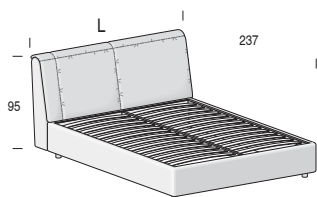

Rete fissa

Fixed net

Per materasso <i>For mattress</i>	Larghezza <i>Length</i>	Altezza <i>Height</i>	Profondità <i>Depth</i>	Fuori misura <i>Outsized</i>	Reti divisibili <i>Divisible nets</i>
160 x 200	175	95	237	 	
180 x 200	195			SI YES SI YES	Opzionale <i>Optional</i>

Rete alzante

Standing net

Altezza interna utile vano contenitore: 19 cm

Useful inner containing height: 19 cm

Per materasso <i>For mattress</i>	Larghezza <i>Length</i>	Altezza <i>Height</i>	Profondità <i>Depth</i>	Fuori misura <i>Outsized</i>	Reti divisibili <i>Divisible nets</i>
160 x 200	175	95	237	 	
180 x 200	195			SI YES SI YES	Opzionale <i>Optional</i>
Reti disponibili <i>available nets</i>					
	STANDARD	PRATIK			

Rete fissa legno

Wooden fixed net

Per materasso <i>For mattress</i>	Larghezza <i>Length</i>	Altezza <i>Height</i>	Profondità <i>Depth</i>	Fuori misura <i>Outsized</i>	Reti divisibili <i>Divisible nets</i>
160 x 200	175	95	237	 	
180 x 200	195			No No No No	Non disponibile <i>Not available</i>