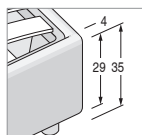

LETTO NOA / NOA BED

NOTE: / NOTES:

- Letti **COMPLETI** di rete a doghe.
  Bed WITH slats net.
- Materasso **ESCLUSO**
  Mattress EXCLUDED

Giroletto OVER H. 29 cm

Bedframe OVER H. 29 cm

A richiesta disponibile anche con balza

By request available also with flounce

Piedino in PVC di serie:

Standard PVC feet: