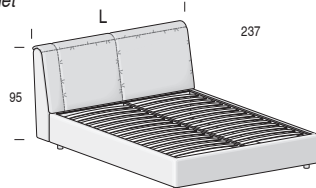

Giroletto OVER

LETTO NOA / NOA BED

NOTE: / NOTES:

- Letti **COMPLETI** di rete a doghe.
Bed WITH slats net.
- Materasso **ESCLUSO**
Mattress EXCLUDED

Giroletto OVER H. 29 cm

Bedframe OVER H. 29 cm

A richiesta disponibile anche con balza

By request available also with flounce

Piedino in PVC di serie:

Standard PVC feet:

opzionale:

optional:

H. 8 cm,
finitura Nero.
H. 8 cm, Black finish

H. 12 cm, finitura Metal Grey.
H. 12 cm, Metal Grey finish.

Rete fissa

Fixed net

Per materasso <i>For mattress</i>	Larghezza <i>Length</i>	Altezza <i>Height</i>	Profondità <i>Depth</i>	Fuori misura <i>Outsized</i>	Reti divisibili <i>Divisible nets</i>
160 x 200	175	95	237	 	
180 x 200	195			SI YES SI YES	Opzionale <i>Optional</i>

Rete alzante

Standing net

Altezza interna utile vano contenitore: 19 cm

Useful inner containing height: 19 cm

Per materasso <i>For mattress</i>	Larghezza <i>Length</i>	Altezza <i>Height</i>	Profondità <i>Depth</i>	Fuori misura <i>Outsized</i>	Reti divisibili <i>Divisible nets</i>
160 x 200	175	95	237	 	
180 x 200	195			SI YES SI YES	Opzionale <i>Optional</i>
Reti disponibili <i>available nets</i>					
	STANDARD	PRATIK			