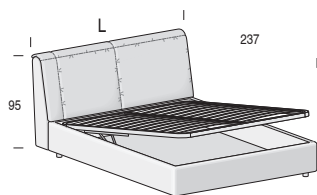

Rete fissa

Fixed net

Per materasso <i>For mattress</i>	Larghezza <i>Length</i>	Altezza <i>Height</i>	Profondità <i>Depth</i>	Fuori misura <i>Outsized</i>	Reti divisibili <i>Divisible nets</i>
160 x 200	175	95	237	 	
180 x 200	195			SI YES SI YES	Opzionale <i>Optional</i>

Rete alzante

Standing net

Altezza interna utile vano contenitore: 19 cm

Useful inner containing height: 19 cm

Per materasso <i>For mattress</i>	Larghezza <i>Length</i>	Altezza <i>Height</i>	Profondità <i>Depth</i>	Fuori misura <i>Outsized</i>	Reti divisibili <i>Divisible nets</i>
160 x 200	175	95	237	 	
180 x 200	195			SI YES SI YES	Opzionale <i>Optional</i>
Reti disponibili <i>available nets</i>					
	STANDARD	PRATIK			