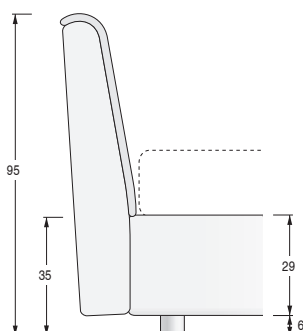

TIPOLOGIA GIROLETTI / KIND OF BEDFRAMES

Giroletto OVER