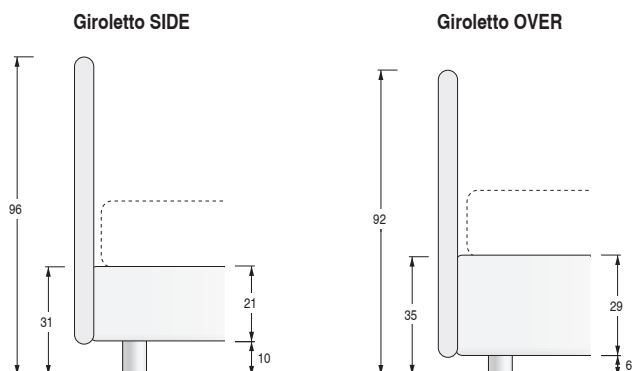

TIPOLOGIA GIROLETTI / KIND OF BEDFRAMES