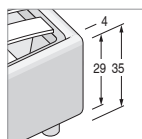

LETTO NEW LIFE / NEW LIFE BED

Gioiletto OVER H. 29 cm

Bedframe OVER H. 29 cm

A richiesta disponibile anche con balza
By request available also with flounce

Piedino in PVC di serie:
Standard PVC foot:

opzionale:
optional: