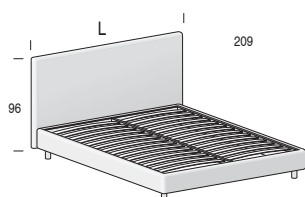

**Piedino di serie:**  
*Feet finishes:*

**Cilindro Ø 7 cm** H. 12 cm di serie.  
finitura Metal Grey.  
H. 12 cm standard.  
Metal Grey finish.

**opzionale:**  
*optional:*

**Mask** H. 16 cm,  
fi nitura Metal Grey,  
Lacc. Opaco / Metal  
magg.

**Tiger** H. 13 cm,  
Metal Grey finish, Matt  
lacquered / Metal with  
extra costs

**Rete fissa**

*Fixed net*

Per materasso <i>For mattress</i>	Larghezza <i>Length</i>	Altezza <i>Height</i>	Profondità <i>Depth</i>	Fuori misura <i>Outsized</i>	Reti divisibili <i>Divisible nets</i>
90 x 200	102	96	209	 SI YES	 SI YES
120 x 200	132				
160 x 200	172				
180 x 200	192				
					 Opzionale / <i>Optional</i> (solo rete L. 160 cm e 180 cm) (only net L. 160 cm and 180 cm)