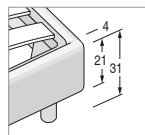

LETTO NEW LIFE / NEW LIFE BED

NOTE / NOTES:

- Letti **COMPLETI** di rete a doghe.
  Bed WITH slats net.
- Materasso **ESCLUSO**
  Mattress EXCLUDED

Giroletto SIDE H. 21 cm
Bedframe SIDE H. 21 cm