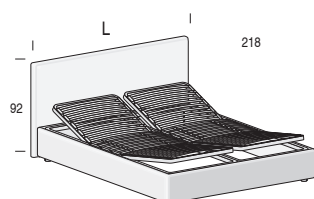

Per materasso For mattress	Larghezza Length	Altezza Height	Profondità Depth	Fuori misura Oversized	Reti divisibili Divisible nets
2 materassi 80x200	172	96	209		
2 materassi 90x200	192			No No	No No

Di serie
Standard

Reti disponibili

Available nets

Manuale
Manual

Motorizzato
Motorized