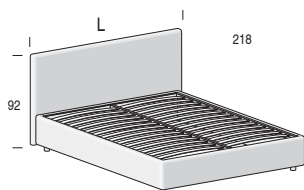

## Reti disponibili

Reti disponibili

STANDARD

PRATIK

\* Apertura laterale a richiesta  
By request lateral opening

## Rete fissa legno

Wooden fixed net

Per materasso For mattress	Larghezza Length	Altezza Height	Profondità Depth	Fuori misura Oversized	Reti divisibili Divisible nets
160 x 200	172	96	209		
180 x 200	192			No No	No No