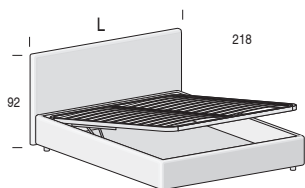

Rete alzante

Standing net

Altezza interna utile vano contenitore: 19 cm

Useful inner containing height: 19 cm

Rete / Materasso Net / Mattress	Larghezza Length	Altezza Height	Profondità Depth	Fuori misura Oversized	Reti divisibili Divisible nets
* 80 x 200	92				
* 90 x 200	102	96	209	SI YES	SI YES
120 x 200	132				
160 x 200	172				
180 x 200	192				

Opzionale / Optional
(solo rete L. 160 cm e 180 cm)
(only net L. 160 cm and 180 cm)

Reti disponibili

Reti disponibili

STANDARD

PRATIK

* Apertura laterale a richiesta
By request lateral opening