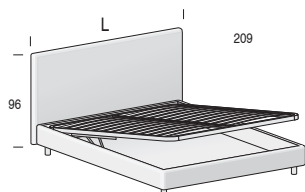

**Tiger** H. 13 cm,  
Metal Grey finish, Matt  
lacquered / Metal with  
extra costs

**Rete fissa**

*Fixed net*

Per materasso <i>For mattress</i>	Larghezza <i>Length</i>	Altezza <i>Height</i>	Profondità <i>Depth</i>	Fuori misura <i>Outsized</i>	Reti divisibili <i>Divisible nets</i>
90 x 200	102	96	209	 SI YES	 SI YES
120 x 200	132				
160 x 200	172				
180 x 200	192				
					 Opzionale / <i>Optional</i> (solo rete L. 160 cm e 180 cm) (only net L. 160 cm and 180 cm)

**Rete alzante**

*Standing net*

**Altezza interna utile vano contenitore: 11cm**

*Useful inner containing height: 11 cm*

Per materasso <i>For mattress</i>	Larghezza <i>Length</i>	Altezza <i>Height</i>	Profondità <i>Depth</i>	Fuori misura <i>Outsized</i>	Reti divisibili <i>Divisible nets</i>
90 x 195	102	96	209	 SI YES	 SI YES
120 x 195	132				
160 x 195	172				
180 x 195	192				
					 Opzionale / <i>Optional</i> (solo rete L. 160 cm e 180 cm) (only net L. 160 cm and 180 cm)