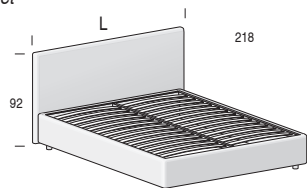

LETTO NEW LIFE / NEW LIFE BED

Gioiletto OVER H. 29 cm

Bedframe OVER H. 29 cm

A richiesta disponibile anche con balza
By request available also with flounce

Piedino in PVC di serie:
Standard PVC foot:

opzionale:
optional:

H. 8 cm,
finitura Nero.
H. 8 cm, Black finish.

H. 12 cm, finitura Metal Grey.
H. 12 cm, Metal Grey finish.

Rete fissa

Fixed net