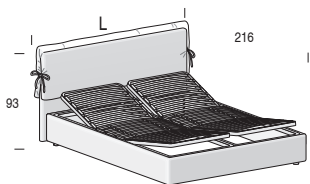

## Rete fissa legno

Wooden fixed net

Per materasso For mattress	Larghezza Length	Altezza Height	Profondità Depth	Fuori misura Oversized	Reti divisibili Divisible nets
160 x 200	176	93	216	 No No	 No No Non disponibile Not available

## Rete legno alzatesta e alzapiedi

Wooden net headrest and footrest

Per materasso For mattress	Larghezza Length	Altezza Height	Profondità Depth	Fuori misura Oversized	Reti divisibili Divisible nets
2 materassi 80x200	176	93	216	 No No	 Di serie Standard
<b>Reti disponibili</b> Available nets	 Manuale Manual	 Motorizzato Motorized			