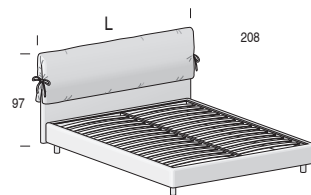

Rete fissa

Fixed net

Per materasso
For mattress

Larghezza
Length

Altezza
Height

Profondità
Depth

Fuori misura
Outsized

Reti divisibili
Divisible nets

80 x 195	96					
90 x 195	106	97	208	SI YES	SI YES	Opzionale / <i>Optional</i> (solo rete L. 160 cm) (only net L. 160 cm)
120 x 195	136					
160 x 195	176					

Rete alzante

Standing net

Altezza interna utile vano contenitore: 11 cm

Useful inner containing height: 11 cm