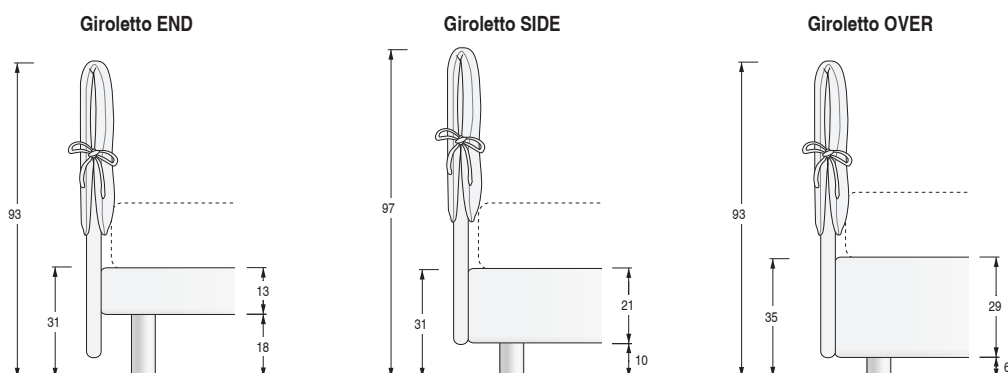

TIPOLOGIA GIROLETTI