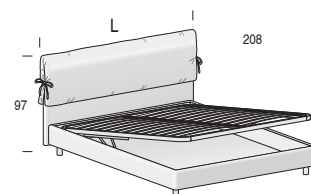

**Fuori misura**  
*Outsized*

**Reti divisibili**  
*Divisible nets*

80 x 195	96					
90 x 195	106	97	208	SI YES	SI YES	Opzionale / <i>Optional</i> (solo rete L. 160 cm) (only net L. 160 cm)
120 x 195	136					
160 x 195	176					

**Rete alzante**

*Standing net*

**Altezza interna utile vano contenitore: 11 cm**

*Useful inner containing height: 11 cm*

**Per materasso**  
*For mattress*

**Larghezza**  
*Length*

**Altezza**  
*Height*

**Profondità**  
*Depth*