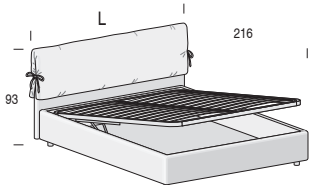

## Rete fissa

Fixed net

Per materasso For mattress	Larghezza Length	Altezza Height	Profondità Depth	Fuori misura Oversized	Reti divisibili Divisible nets
90 x 200	106	93	216	 SI YES	 SI YES Opzionale / Optional (solo rete L. 160 cm) (only net L. 160 cm)
120 x 200	136				
160 x 200	176				

## Rete alzante

Standing net  
Altezza interna utile vano contenitore: 19 cm  
Useful inner containing height: 19 cm

Per materasso For mattress	Larghezza Length	Altezza Height	Profondità Depth	Fuori misura Oversized	Reti divisibili Divisible nets
* 80 x 200	96	93	216	 SI YES	 SI YES Opzionale / Opzionale (solo rete L. 160 cm) (only net L. 160 cm)
* 90 x 200	106				
120 x 200	136				
160 x 200	176				
<b>Reti disponibili</b> Available nets	 STANDARD	 PRATIK			