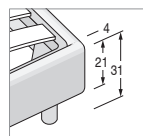

Giroletto SIDE H. 21 cm
Bedframe SIDE H. 21 cm