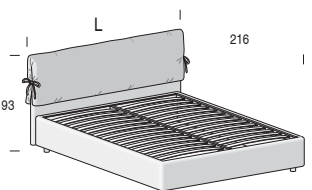

Rete fissa legno

Wooden fixed net

Per materasso For mattress	Larghezza Length	Altezza Height	Profondità Depth	Fuori misura Oversized	Reti divisibili Divisible nets
160 x 200	176	93	216	 No No	 No No Non disponibile Not available