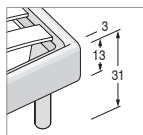

LETTO LUXOR / LUXOR BED

NOTE: / NOTES:

- Letti **COMPLETI** di rete a doghe.
  Bed WITH slats net.
- Materasso **ESCLUSO**
  Mattress EXCLUDED

Giroletto END H.13 cm
Bedframe END H.13 cm