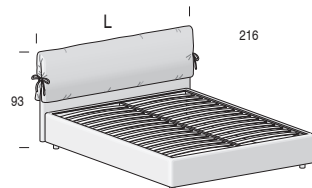

**opzionale:**  
optional:

H. 8 cm,  
finitura Nero.  
H. 8 cm, Black finish.

H. 12 cm, finitura Metal Grey.  
H. 12 cm, Metal Grey finish.

## Rete fissa

Fixed net

Per materasso For mattress	Larghezza Length	Altezza Height	Profondità Depth	Fuori misura Oversized	Reti divisibili Divisible nets
90 x 200	106	93	216	 SI YES	 SI YES Opzionale / Optional (solo rete L. 160 cm) (only net L. 160 cm)
120 x 200	136				
160 x 200	176				