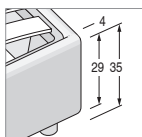

LETTO LUXOR / LUXOR BED

Giroletto OVER H. 29 cm
Bedframe OVER H. 29 cm

A richiesta disponibile anche con balza
By request available also with flounce

Piedino in PVC di serie:
Standard PVC foot:

opzionale:
optional: