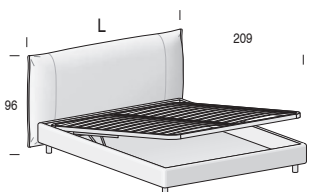

94
108
138
178
198

96

209

(solo rete L. 160 cm e 180 cm)
(only net L. 160 cm and 180 cm)

Rete alzante

Standing net

Altezza interna utile vano contenitore: 11 cm

Useful inner containing height: 11 cm