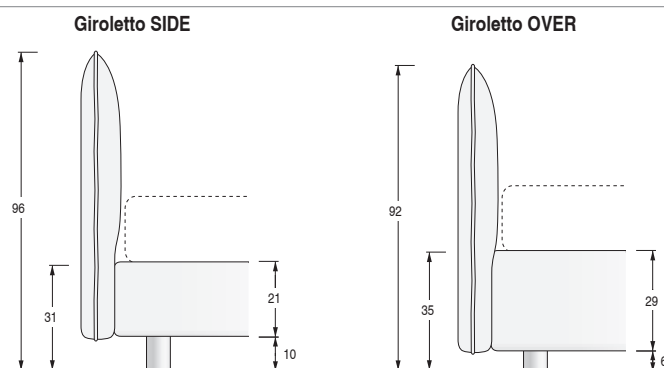

TIPOLOGIA GIROLETTI / KIND OF BEDFRAMES