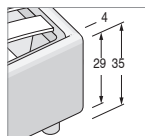

LETTO LOVE ME / LOVE ME BED

Giroletto OVER H. 29 cm

Bedframe OVER H. 29 cm

A richiesta disponibile anche con balza

By request available also with flounce

Piedino in PVC di serie:

Standard PVC foot: