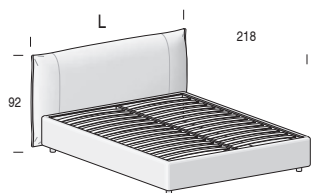

Opzionale / Opzionale
(solo rete L. 160 cm e 180 cm)
(only net L. 160 cm and 180 cm)

Rete alzante

Standing net

Altezza interna utile vano contenitore: 19 cm

Useful inner containing height: 19 cm

Per materasso For mattress	Larghezza Length	Altezza Height	Profondità Depth	Fuori misura Outsized	Reti divisibili Divisible nets
* 80 x 200	98				
* 90 x 200	108	92	218		
120 x 200	138			SI YES	SI YES
160 x 200	178				
180 x 200	198				

Opzionale / Opzionale
(solo rete L. 160 cm e 180 cm)
(only net L. 160 cm and 180 cm)

Reti disponibili

Available nets

STANDARD

PRATIK

* Apertura laterale a richiesta

By request lateral opening

Rete fissa legno

Wooden fixed net

Per materasso For mattress	Larghezza Length	Altezza Height	Profondità Depth	Fuori misura Outsized	Reti divisibili Divisible nets
160 x 200	178				
180 x 200	198	92	218	No No	No No

Non disponibile
Not available