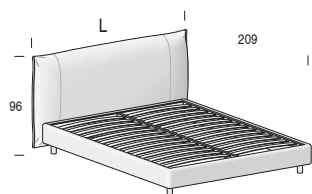

Piede di serie:
Standard foot

Cilindro Ø 7 cm

H. 12 cm di serie.
finitura Metal Grey.
H. 12 cm standard .
Metal Grey finish.

Piedi opzionali:

Optional feet:

Mask

H. 16 cm,
finitura Metal Grey,
Lacc. Opaco / Metal
magg.

H. 16 cm Metal Grey
finish, Matt lacquered /
Metal with extra costs

Tiger

H. 13 cm,
finitura Metal Grey,
Lacc. Opaco / Metal
magg.

H. 13 cm Metal Grey
finish, Matt lacquered /
Metal with extra costs

Rete fissa

Fixed net

Per materasso
For mattress

Larghezza
Length

Altezza
Height

Profondità
Depth

Fuori misura
Outsized

Reti divisibili
Divisible nets

80 x 195
90 x 195
120 x 195
160 x 195
180 x 195