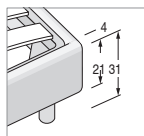

CONSUMO TESSUTO in metri lineari (rotolo h.140 cm)

FABRIC USE in lineal meters (roll h.140 cm)

Misura letto Bed dimension	con giroletto END with bedframe END	con giroletto OVER with bedframe OVER
L. 98	4,2	4,5
L. 108	4,2	4,5
L. 138	4,2	4,7
L. 178	5,6	5,8
L. 198	5,8	6

TIPOLOGIA GIROLETTI / KIND OF BEDFRAMES

LETTO LOVE ME / LOVE ME BED

NOTE: / NOTES:

- Letti **COMPLETI** di rete a doghe.
Bed WITH slats net.
- Materasso **ESCLUSO**
Mattress EXCLUDED

Giroletto SIDE H. 21 cm
Bedframe SIDE H. 21 cm

Piede di serie:
Standard foot

Cilindro Ø 7 cm

H. 12 cm di serie.
finitura Metal Grey.
H. 12 cm standard .
Metal Grey finish.

Piedi opzionali:

Optional feet:

Mask

H. 16 cm,
finitura Metal Grey,
Lacc. Opaco / Metal
magg.