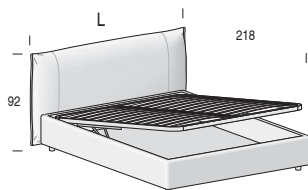

Rete fissa

Fixed net

Per materasso For mattress	Larghezza Length	Altezza Height	Profondità Depth	Fuori misura Outsized	Reti divisibili Divisible nets
90 x 200	108				
120 x 200	138	92	218		
160 x 200	178			SI YES	SI YES
180 x 200	198				

Opzionale / Opzionale
(solo rete L. 160 cm e 180 cm)
(only net L. 160 cm and 180 cm)

Rete alzante

Standing net

Altezza interna utile vano contenitore: 19 cm

Useful inner containing height: 19 cm

Per materasso For mattress	Larghezza Length	Altezza Height	Profondità Depth	Fuori misura Outsized	Reti divisibili Divisible nets
* 80 x 200	98				
* 90 x 200	108	92	218		
120 x 200	138			SI YES	SI YES
160 x 200	178				
180 x 200	198				