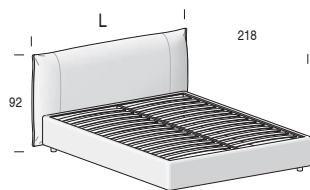

A richiesta disponibile anche con balza

By request available also with flounce

Piedino in PVC di serie:

Standard PVC foot:

opzionale:

optional:

H. 8 cm,
finitura Nero.
H. 8 cm, Black finish.

H. 12 cm, finitura Metal Grey.
H. 12 cm, Metal Grey finish.

Rete fissa

Fixed net

Per materasso For mattress	Larghezza Length	Altezza Height	Profondità Depth	Fuori misura Outsized	Reti divisibili Divisible nets
90 x 200	108				
120 x 200	138	92	218		
160 x 200	178			SI YES	SI YES
180 x 200	198				

Opzionale / Opzionale
(solo rete L. 160 cm e 180 cm)
(only net L. 160 cm and 180 cm)

Rete alzante

Standing net

Altezza interna utile vano contenitore: 19 cm

Useful inner containing height: 19 cm

Per materasso For mattress	Larghezza Length	Altezza Height	Profondità Depth	Fuori misura Outsized	Reti divisibili Divisible nets
* 80 x 200	98				
* 90 x 200	108	92	218		
120 x 200	138			SI YES	SI YES
160 x 200	178				
180 x 200	198				