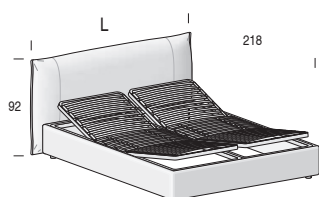

Opzionale / Opzionale
(solo rete L. 160 cm e 180 cm)
(only net L. 160 cm and 180 cm)

Reti disponibili

Available nets

STANDARD

PRATIK

* Apertura laterale a richiesta

By request lateral opening

Rete fissa legno

Wooden fixed net

Per materasso For mattress	Larghezza Length	Altezza Height	Profondità Depth	Fuori misura Outsized	Reti divisibili Divisible nets
160 x 200	178				
180 x 200	198	92	218	No No	No No

Non disponibile
Not available

Rete legno alzatesta e alzapiedi

Wooden net headrest and footrest

Per materasso For mattress	Larghezza Length	Altezza Height	Profondità Depth	Fuori misura Outsized	Reti divisibili Divisible nets
2 materassi 80x200	178	92	218		
2 materassi 90x200	198			No No	No No