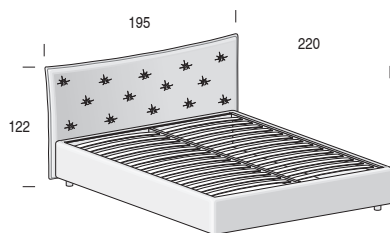

#### Giroletto OVER

# LETTO FLIPPER / TZW^AS` BED

**Giroletto OVER H. 29 cm**  
Bedframe OVER H. 29 cm

**Finiture piedi:** Piedino in PVC  
*Feet finishes:* PVC foot

**di serie:**  
*standard:*

**opzionale:**  
*optional:*

**Rete fissa**  
*Fixed net*

Per materasso <i>For mattress</i>	Larghezza <i>Length</i>	Altezza <i>Height</i>	Profondità <i>Depth</i>	Fuori misura <i>Outsized</i>	Reti divisibili <i>Divisible nets</i>
160 x 200	195	122	220	 NO NO	 Opzionale / <i>Optional</i>

H. 8 cm, finitura Nero.  
H. 8 cm, Black finish.

H. 12 cm, finitura Metal Grey, magg.  
H. 12 cm, Metal Grey finish with extra costs

**Rete alzante**  
*Standing net*

Per materasso <i>For mattress</i>	Larghezza <i>Length</i>	Altezza <i>Height</i>	Profondità <i>Depth</i>	Fuori misura <i>Outsized</i>	Reti divisibili <i>Divisible nets</i>
160 x 200	195	122	220	 NO NO	 Opzionale / <i>Optional</i>