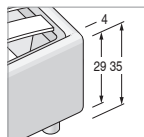

LETTO FLIPPER / TZW^AS` BED

Giroletto OVER H. 29 cm
Bedframe OVER H. 29 cm

Finiture piedi: Piedino in PVC
Feet finishes: PVC foot

di serie:
standard:

opzionale:
optional:

Rete fissa
Fixed net