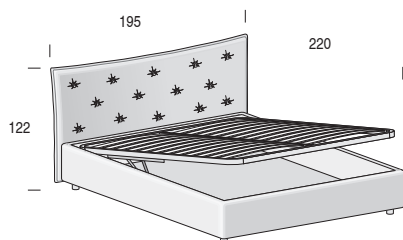

# LETTO FLIPPER / TZW^AS` BED

**Giroletto OVER H. 29 cm**  
Bedframe OVER H. 29 cm

**Finiture piedi:** Piedino in PVC  
*Feet finishes:* PVC foot

**di serie:**  
*standard:*

**opzionale:**  
*optional:*

**Rete fissa**  
*Fixed net*

Per materasso <i>For mattress</i>	Larghezza <i>Length</i>	Altezza <i>Height</i>	Profondità <i>Depth</i>	Fuori misura <i>Outsized</i>	Reti divisibili <i>Divisible nets</i>
160 x 200	195	122	220	 NO NO	 Opzionale / <i>Optional</i>

H. 8 cm, finitura Nero.  
H. 8 cm, Black finish.

H. 12 cm, finitura Metal Grey, magg.  
H. 12 cm, Metal Grey finish with extra costs

**Rete alzante**  
*Standing net*

Per materasso <i>For mattress</i>	Larghezza <i>Length</i>	Altezza <i>Height</i>	Profondità <i>Depth</i>	Fuori misura <i>Outsized</i>	Reti divisibili <i>Divisible nets</i>
160 x 200	195	122	220	 NO NO	 Opzionale / <i>Optional</i>