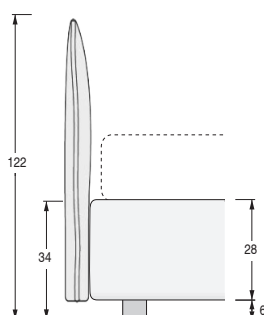

TIPOLOGIA GIROLETTI / KIND OF BEDFRAMES

Giroletto OVER