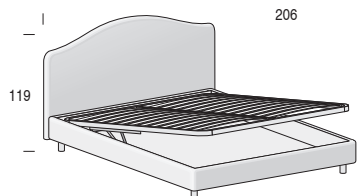

Rete fissa
Fixed net

Piedino di serie:
Standard foot:

Cilindro Ø 7 cm

H. 12 cm di serie.
finitura Metal Grey.
H. 12 cm standard.
Metal Grey finish.

opzionale:
optional:

Mask

H. 16 cm,
fi nitura Metal Grey,
Lacc. Opaco / Metal
magg.

Tiger

H. 13 cm,
fi nitura Metal Grey,
Lacc. Opaco / Metal
magg.

Per materasso <i>For mattress</i>	Larghezza <i>Length</i>	Altezza <i>Height</i>	Profondità <i>Depth</i>	Fuori misura <i>Outsized</i>	Reti divisibili <i>Divisible nets</i>
80 x 195	94			 SI YES	
120 x 195	134	119	206	 SI YES	Opzionale / <i>Optional</i> (solo rete L. 160 cm) (only net L. 160 cm)
160 x 195	174				

Rete alzante

Standing net

Altezza interna utile vano contenitore: 11 cm

Useful inner containing height: 11 cm

Per materasso <i>For mattress</i>	Larghezza <i>Length</i>	Altezza <i>Height</i>	Profondità <i>Depth</i>	Fuori misura <i>Outsized</i>	Reti divisibili <i>Divisible nets</i>
120 x 195	134			 SI YES	
160 x 195	174	119	206	 SI YES	Opzionale / <i>Opzionale</i> (solo rete L. 160 cm) (only net L. 160 cm)