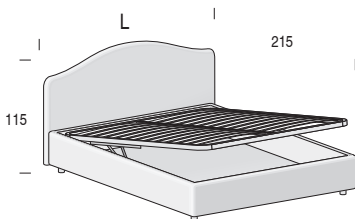

Reti disponibili
Reti disponibili

LETTO ELITE / ELITE BED

Giroletto OVER H. 29 cm
Bedframe OVER H. 29 cm

A richiesta disponibile anche con balza
By request available also with flounce

Piedino in PVC di serie:
Standard PVC foot:

opzionale:
optional:

H. 8 cm,
finitura Nero.
H. 8 cm, Black finish.

H. 12 cm, finitura Metal Grey.
H. 12 cm, Metal Grey finish.

Rete fissa

Fixed net

Per materasso For mattress	Larghezza Length	Altezza Height	Profondità Depth	Fuori misura Oversized	Reti divisibili Divisible nets
120 x 200	134	115	215		 Opzionale / Optional (solo rete L. 160 cm) (only net L. 160 cm)
160 x 200	174				

Rete alzante

Standing net

Altezza interna utile vano contenitore: 19 cm
Useful inner containing height: 19 cm

Per materasso For mattress	Larghezza Length	Altezza Height	Profondità Depth	Fuori misura Oversized	Reti divisibili Divisible nets
*80 x 200	94	115	215		 Opzionale / Opzionale (solo rete L. 160 cm) (only net L. 160 cm)
120 x 200	134				
160 x 200	174				