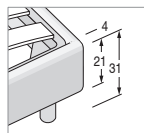

Rete fissa
Fixed net

Piedino di serie:
Standard foot:

Cilindro Ø 7 cm

H. 12 cm di serie.
finitura Metal Grey.
H. 12 cm standard.
Metal Grey finish.

opzionale:
optional:

Mask

H. 16 cm,
fi nitura Metal Grey,
Lacc. Opaco / Metal
magg.