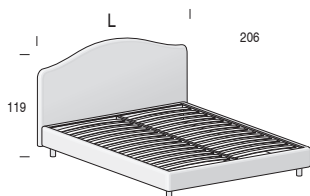

TIPOLOGIA GIROLETTI / KIND OF BEDFRAMES

LETTO ELITE / ELITE BED

NOTE / NOTES:

- Letti **COMPLETI** di rete a doghe.
Bed WITH slats net.
- Materasso **ESCLUSO**
Mattress EXCLUDED

Giroletto SIDE H. 21 cm
Bedframe SIDE H. 21 cm

Rete fissa
Fixed net

Piedino di serie:
Standard foot:

Cilindro Ø 7 cm

H. 12 cm di serie.
finitura Metal Grey.
H. 12 cm standard.
Metal Grey finish.

opzionale:
optional:

Mask

H. 16 cm,
fi nitura Metal Grey,
Lacc. Opaco / Metal
magg.