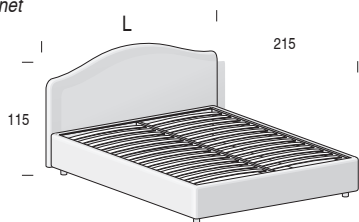

Reti disponibili
Reti disponibili

LETTO ELITE / ELITE BED

Giroletto OVER H. 29 cm
Bedframe OVER H. 29 cm

A richiesta disponibile anche con balza
By request available also with flounce

Piedino in PVC di serie:
Standard PVC foot:

opzionale:
optional:

H. 8 cm,
finitura Nero.
H. 8 cm, Black finish.

H. 12 cm, finitura Metal Grey.
H. 12 cm, Metal Grey finish.

Rete fissa

Fixed net

Per materasso For mattress	Larghezza Length	Altezza Height	Profondità Depth	Fuori misura Oversized	Reti divisibili Divisible nets
120 x 200	134	115	215		 Opzionale / Optional (solo rete L. 160 cm) (only net L. 160 cm)
160 x 200	174				

Rete alzante

Standing net

Altezza interna utile vano contenitore: 19 cm
Useful inner containing height: 19 cm

Per materasso For mattress	Larghezza Length	Altezza Height	Profondità Depth	Fuori misura Oversized	Reti divisibili Divisible nets
*80 x 200	94	115	215		 Opzionale / Opzionale (solo rete L. 160 cm) (only net L. 160 cm)
120 x 200	134				
160 x 200	174				