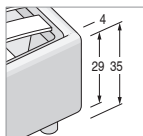

LETTO ELITE / ELITE BED

Giroletto OVER H. 29 cm
Bedframe OVER H. 29 cm

A richiesta disponibile anche con balza
By request available also with flounce

Piedino in PVC di serie:
Standard PVC foot:

opzionale:
optional: