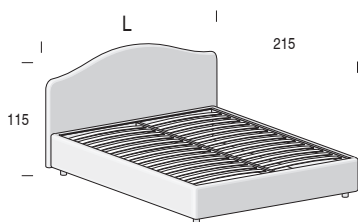

opzionale:
optional:

H. 8 cm,
finitura Nero.
H. 8 cm, Black finish.

H. 12 cm, finitura Metal Grey.
H. 12 cm, Metal Grey finish.

Rete fissa

Fixed net

Per materasso For mattress	Larghezza Length	Altezza Height	Profondità Depth	Fuori misura Oversized	Reti divisibili Divisible nets
120 x 200	134	115	215		 Opzionale / Optional (solo rete L. 160 cm) (only net L. 160 cm)
160 x 200	174				

Rete alzante

Standing net

Altezza interna utile vano contenitore: 19 cm
Useful inner containing height: 19 cm

Per materasso For mattress	Larghezza Length	Altezza Height	Profondità Depth	Fuori misura Oversized	Reti divisibili Divisible nets
*80 x 200	94	115	215		 Opzionale / Opzionale (solo rete L. 160 cm) (only net L. 160 cm)
120 x 200	134				
160 x 200	174				

Reti disponibili
Available nets

* Apertura laterale a richiesta
By request lateral opening

Rete fissa legno

Wooden fixed net

Per materasso For mattress	Larghezza Length	Altezza Height	Profondità Depth	Fuori misura Oversized	Reti divisibili Divisible nets
160 x 200	174	115	215		 Non disponibile Not available