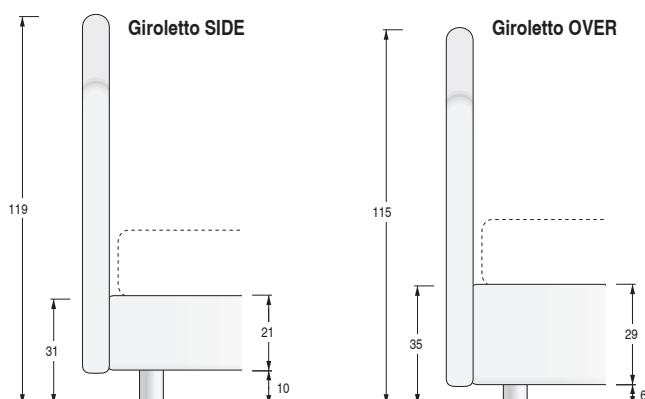

TIPOLOGIA GIROLETTI / KIND OF BEDFRAMES