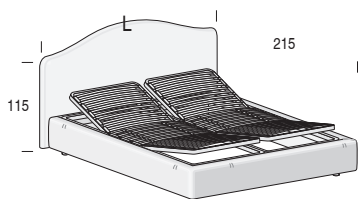

Rete alzante

Standing net

Altezza interna utile vano contenitore: 19 cm
Useful inner containing height: 19 cm

Per materasso For mattress	Larghezza Length	Altezza Height	Profondità Depth	Fuori misura Oversized	Reti divisibili Divisible nets
*80 x 200	94	115	215		 Opzionale / Opzionale (solo rete L. 160 cm) (only net L. 160 cm)
120 x 200	134				
160 x 200	174				

Reti disponibili
Available nets

* Apertura laterale a richiesta
By request lateral opening

Rete fissa legno

Wooden fixed net

Per materasso For mattress	Larghezza Length	Altezza Height	Profondità Depth	Fuori misura Oversized	Reti divisibili Divisible nets
160 x 200	174	115	215		 Non disponibile Not available

Rete legno alzatesta e alzapiedi

Wooden net headrest and footrest

Per materasso For mattress	Larghezza Length	Altezza Height	Profondità Depth	Fuori misura Oversized	Reti divisibili Divisible nets
2 materassi 80x200	174	115	215		 Di serie Standard