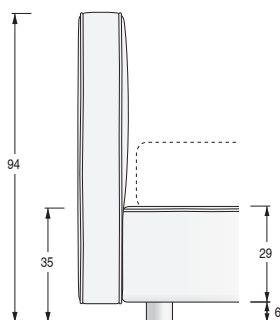

LETTO BEAUTY / BEAUTY BED

SCHEDA PRODOTTO / PRODUCT SHEET

COMPONENTI COMPONENTS	SPESS. THICK.	MATERIALI MATERIALS
Struttura: Structure:		Realizzata in legno massello, agglomerato di legno a basso contenuto di formaldeide e fibra di legno. Realized by solid wood, particle wood with low containing of formaldehyde and wooden fiber.
Rete: Net:		Telaio in metallo sez. 3x4 cm con doghe L. 6,8 cm in multistrato di faggio. Metal pipe sec. 3x4 cm with slats L. 6,8 cm in beech plywood.
Imbottitura: Padding:		Realizzata in poliuretano espanso indeformabile, ricoperta con resinato e vellutino accoppiato. Realized by non-deformable polyurethane foam, covered with resin and velvet blend.
Rivestimento: Covering:		Tessuto – ecopelle – pelle, completamente sfoderabile. Fabric – synthetic leather - leather, completely removable.
Fondo contenitori: Container Fund:	1,8 cm	Pannelli in agglomerato di legno a basso contenuto di formaldeide, nobilitato colore Bianco. Melamine White finish wooden panels with low containing of formaldehyde.
Tessuto: Fabric:		Per tessuti disponibili clicca qui . For available fabrics click here .
Pelle: Leather:		Per pelli disponibili clicca qui . For available leather click here .

CONSUMO TESSUTO in metri lineari (rotolo h.140 cm) FABRIC USE in lineal meters (roll h.140 cm)

Misura letto Bed dimension	Metri lineari Lineal meters
L. 185	8,5

TIPOLOGIA GIROLETTI / KIND OF BEDFRAMES

Giroletto OVER

Piedino in PVC
PVC foot

di serie:
standard:

H. 8 cm, finitura Nero.
H. 8 cm, Black finish.

opzionale:
optional:

H. 12 cm, finitura Metal Grey. magg.
H. 12 cm, Metal Grey finish with extra costs

Rete fissa
Fixed net