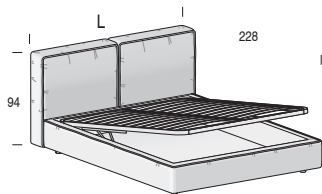

Piedino in PVC
PVC foot

di serie:
standard:

H. 8 cm, finitura Nero.
H. 8 cm, Black finish.

opzionale:
optional:

H. 12 cm, finitura Metal Grey. magg.
H. 12 cm, Metal Grey finish with extra costs

Rete fissa
Fixed net

Per materasso <i>For mattress</i>	Larghezza <i>Length</i>	Altezza <i>Height</i>	Profondità <i>Depth</i>	Fuori misura <i>Outsized</i>	Reti divisibili <i>Divisible nets</i>
160 x 200	185	94	228		 Opzionale / <i>Optional</i>

Rete alzante

Standing net

Altezza interna utile vano contenitore: 19 cm

Useful inner containing height: 19 cm

Per materasso <i>For mattress</i>	Larghezza <i>Length</i>	Altezza <i>Height</i>	Profondità <i>Depth</i>	Fuori misura <i>Outsized</i>	Reti divisibili <i>Divisible nets</i>
160 x 200	185	94	228		 Opzionale / <i>Optional</i>
Reti disponibili <i>Available nets</i>	STANDARD PRATIK				