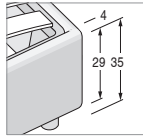

LETTO BEAUTY / BEAUTY BED

NOTE: / NOTES:

- Letti **COMPLETI** di rete a doghe.
  Bed WITH slats net.
- Materasso **ESCLUSO**
  Mattress EXCLUDED

Giroletto OVER H. 29 cm
Bedframe OVER H. 29 cm

A richiesta disponibile anche con balza
By request available also with flounce

Piedino in PVC
PVC foot

di serie:
standard: