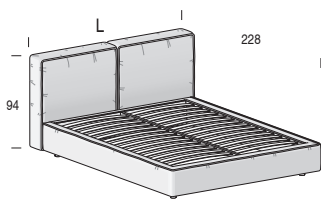

LETTO BEAUTY / BEAUTY BED

NOTE: / NOTES:

- Letti **COMPLETI** di rete a doghe.
Bed WITH slats net.
- Materasso **ESCLUSO**
Mattress EXCLUDED

Giroletto OVER H. 29 cm
Bedframe OVER H. 29 cm

A richiesta disponibile anche con balza
By request available also with flounce

Piedino in PVC
PVC foot

di serie:
standard:

H. 8 cm, finitura Nero.
H. 8 cm, Black finish.

opzionale:
optional:

H. 12 cm, finitura Metal Grey. magg.
H. 12 cm, Metal Grey finish with extra costs

Rete fissa
Fixed net

Per materasso <i>For mattress</i>	Larghezza <i>Length</i>	Altezza <i>Height</i>	Profondità <i>Depth</i>	Fuori misura <i>Outsized</i>	Reti divisibili <i>Divisible nets</i>
160 x 200	185	94	228		 Opzionale / <i>Optional</i>

Rete alzante

Standing net

Altezza interna utile vano contenitore: 19 cm

Useful inner containing height: 19 cm

Per materasso <i>For mattress</i>	Larghezza <i>Length</i>	Altezza <i>Height</i>	Profondità <i>Depth</i>	Fuori misura <i>Outsized</i>	Reti divisibili <i>Divisible nets</i>
160 x 200	185	94	228		 Opzionale / <i>Optional</i>
Reti disponibili <i>Available nets</i>	STANDARD PRATIK				