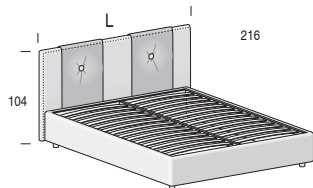

Piedino in PVC di serie:
Standard PVC feet:

opzionale:
optional:

H. 8 cm,
finitura Nero.
H. 8 cm, black finish.

H. 12 cm, finitura Metal Grey.
H. 12 cm, Metal Grey finish.

Rete fissa

Fixed net

Per materasso
For mattress

Larghezza
Length

Altezza
Height

Profondità
Depth

Fuori misura
Outsized

Reti divisibili
Divisible nets

160 x 200
180 x 200

172
192

104