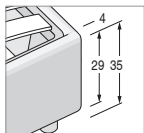

LETTO ARTURO / ARTURO BED

NOTE: / NOTES:

- Letti **COMPLETI** di rete a doghe.
  Bed WITH slats net.
- Materasso **ESCLUSO**
  Mattress EXCLUDED

Giroletto OVER H. 29 cm

Bedframe OVER H. 29 cm

A richiesta disponibile anche con balza

By request available also with flounce

Piedino in PVC di serie:

Standard PVC feet: