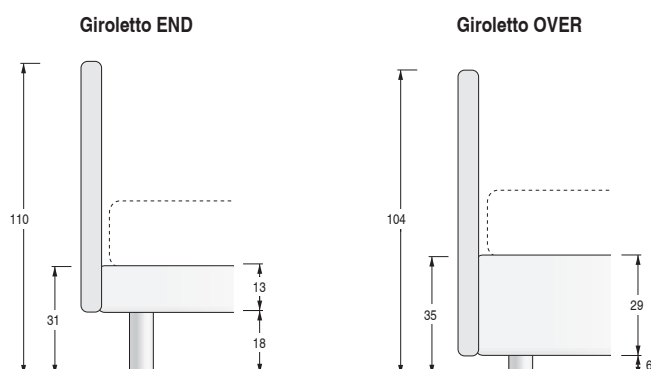

TIPOLOGIA GIROLETTI / KIND OF BEDFRAMES