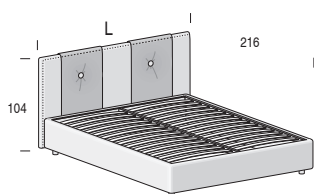

By request available also with flounce

Piedino in PVC di serie:

Standard PVC feet:

opzionale:

optional:

H. 8 cm,
finitura Nero.
H. 8 cm, Black finish.

H. 12 cm, finitura Metal Grey.
H. 12 cm, Metal Grey finish.

Rete fissa legno

Fixed wooden net

Per materasso <i>For mattress</i>	Larghezza <i>Length</i>	Altezza <i>Height</i>	Profondità <i>Depth</i>	Fuori misura <i>Outsized</i>	Reti divisibili <i>Divisible nets</i>
160 x 200	172	104	216	No	No
180 x 200	192			No	Non disponibile <i>Not available</i>