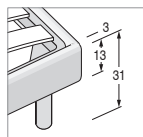

Finiture piedi:
Feet finishes:

Bianco
Metal Grey
Laccato Opaco
Laccato Metal

Piede di serie:
Standard foot:

Cilindro Ø 7 cm

H, 27 cm di serie.
Opzionale H. 23 cm trasparente.
H. 27 cm standard.
Optional H. 23 cm transparent.

Piedi opzionali:
Optional feet:

Inclinato
H. 27 cm

Quadro
H. 27 cm

Slitta
H. 27 cm

Rete fissa

Fixed net

Per materasso
For mattress

Larghezza
Length