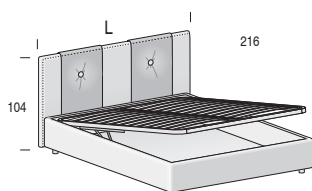

216

SI
YES

SI
YES

Opzionale / Opzionale
(solo rete L. 160 cm e 180 cm)
(only net L. 160 cm and 180 cm)

Rete alzante

Standing net

Altezza interna utile vano contenitore: 19 cm

Useful inner containing height: 19 cm

Per materasso
For mattress

Larghezza
Length

Altezza
Height

Profondità
Depth

Fuori misura
Outsized

Reti divisibili
Divisible nets

160 x 200
180 x 200

172
192