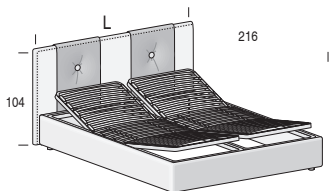

Per materasso <i>For mattress</i>	Larghezza <i>Length</i>	Altezza <i>Height</i>	Profondità <i>Depth</i>	Fuori misura <i>Outsized</i>	Reti divisibili <i>Divisible nets</i>
2 materassi 80x200	172	104	216	No	No
2 materassi 90x200	192			No	Di serie <i>Standard</i>

Reti disponibili

Available nets

Manuale
Manual

Motorizzato
Motorized