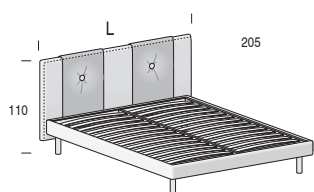

Piedi opzionali:
Optional feet:

Inclinato
H. 27 cm

Quadro
H. 27 cm

Slitta
H. 27 cm

Rete fissa

Fixed net

Per materasso
For mattress

Larghezza
Length