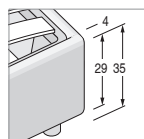

Altezza
Height

Profondità
Depth

Fuori misura
Outsized

Reti divisibili
Divisible nets

160 x 195
180 x 195

172
192

110

205

SI
YES

SI
YES

Opzionale / Optional
(solo rete L. 160 cm e 180 cm)
(only net L. 160 cm and 180 cm)

Giroletto OVER H. 29 cm
Bedframe OVER H. 29 cm

A richiesta disponibile anche con balza
By request available also with flounce

Larghezza
Length

Altezza
Height

Profondità
Depth

Fuori misura
Outsized

Reti divisibili
Divisible nets

160 x 200
180 x 200

172
192

104